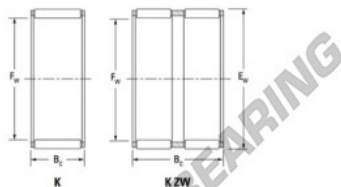

Caja de agujas K38-50-33-H-JTEKT - K38-50-33-H-JTEKT

<https://www.123rodamiento.es/rodamiento-cojinete/rodamiento-agujas/caja/k38-50-33-h-jtekt>

Boundary dimensions

Ball and needle roller and cage assemblies

Bearing No.	Boundary dimensions(mm)			Basic load ratings(kN)		Fatigue load limit(kN)		Limiting speed(min-1)	
	Fw	Ew	Bw	Cr	C0r	Cu	Grease lub.	Oil lub.	
K38X50X33H	38	50	33	68.3	98.2	15.4	7800	12000	

CARACTERÍSTICAS DEL PRODUCTO

Marca	JTEKT
Nº Ean13	3616060635198
Diámetro interior	38 mm
Diámetro exterior	50 mm
Espesor	33 mm
Velocidad límite	7800 rpm
Carga dinámica	68.3 kN
Carga estática	98.2 kN
Envasado	1

contacto@123rodamiento.es