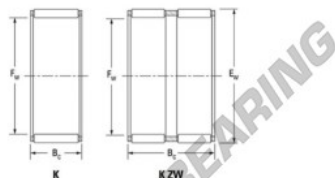

Caja de agujas K38-50-40-FH-JTEKT - K38-50-40-FH-JTEKT

<https://www.123rodamiento.es/rodamiento-cojinete/rodamiento-agujas/caja/k38-50-40-fh-jtekt>

Boundary dimensions

Radial needle roller and cage assemblies

Bearing No.	Boundary dimensions(mm)			Basic load ratings(kN)		Fatigue load limit(kN)	Limiting speeds(min-1)	
	Pw	De	Bc	Cr	Clr	Ca	Greas lub.	Oil lub.
K38X50X40FH	38	50	40	76.2	113	17.8	7800	12000

CARACTERÍSTICAS DEL PRODUCTO

Marca	JTEKT
Nº Ean13	3616060635204
Diámetro interior	38 mm
Diámetro exterior	50 mm
Espesor	40 mm
Velocidad límite	7800 rpm
Carga dinámica	76.2 kN
Carga estática	113 kN
Envasado	1

contacto@123rodamiento.es