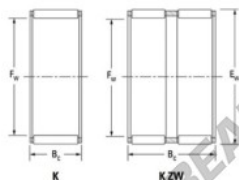

Caja de agujas K40-45-13-H-JTEKT - K40-45-13-H-JTEKT

<https://www.123rodamiento.es/rodamiento-cojinete/rodamiento-agujas/caja/k40-45-13-h-jtekt>

Boundary dimensions

Radial needle roller and cage assemblies

Bearing No.	Boundary dimensions(mm)			Basic load ratings(kN)		Fatigue load limit(kN)	Limiting speeds(min-1)	
	Fw	Ew	Bz	Cr	Clr	Cu	Grease lub.	Oil lub.
K40X45X13H	40	45	13	17.6	31.7	4.8	6900	11000

CARACTERÍSTICAS DEL PRODUCTO

Marca	JTEKT
Nº Ean13	3616060635211
Diámetro interior	40 mm
Diámetro exterior	45 mm
Espesor	13 mm
Velocidad límite	6900 rpm
Carga dinámica	17.6 kN
Carga estática	31.7 kN
Envasado	1

contacto@123rodamiento.es