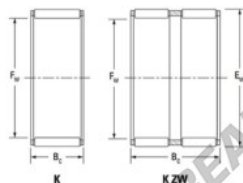

Caja de agujas K40-45-27-H-JTEKT - K40-45-27-H-JTEKT

<https://www.123rodamiento.es/rodamiento-cojinete/rodamiento-agujas/caja/k40-45-27-h-jtekt>

Boundary dimensions

Radial needle roller and cage assemblies

Bearing No.	Boundary dimensions(mm)			Basic load ratings(kN)		Fatigue load limit(kN)	Limiting speeds(min-1)	
	Fw	Ew	Bc	Cr	C0r	Cu	Grease lub.	Oil lub.
K40X45X27H	40	45	27	32.7	70.2	10.8	6900	11000

CARACTERÍSTICAS DEL PRODUCTO

Marca	JTEKT
Nº Ean13	3616060635242
Diámetro interior	40 mm
Diámetro exterior	45 mm
Espesor	27 mm
Velocidad límite	6900 rpm
Carga dinámica	32.7 kN
Carga estática	70.2 kN
Envasado	1

contacto@123rodamiento.es