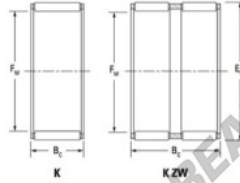

Caja de agujas K40-45-27-TN-JTEKT - K40-45-27-TN-JTEKT

<https://www.123rodamiento.es/rodamiento-cojinete/rodamiento-agujas/caja/k40-45-27-tn-jtekt>

Boundary dimensions

Radial needle roller and cage assemblies

Bearing No.	Boundary dimensions(mm)			Basic load ratings(kN)		Fatigue load limit(kN)	Limiting speeds(min-1)	
	Fw	Ew	Bc	Cr	Clr	Cu	Grease lub.	Oil lub.
K40X45X27TN	40	45	27	33.3	72.1	11.2	6900	11000

CARACTERÍSTICAS DEL PRODUCTO

Marca	JTEKT
Nº Ean13	3616060635259
Diámetro interior	40 mm
Diámetro exterior	45 mm
Espesor	27 mm
Velocidad límite	6900 rpm
Carga dinámica	33.3 kN
Carga estática	72.1 kN
Envasado	1

contacto@123rodamiento.es