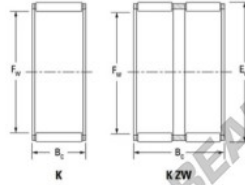

Caja de agujas K40-55-45-H-JTEKT - K40-55-45-H-JTEKT

<https://www.123rodamiento.es/rodamiento-cojinete/rodamiento-agujas/caja/k40-55-45-h-jtekt>

Boundary dimensions

Radial needle roller and cage assemblies

Bearing No.	Boundary dimensions(mm)			Basic load ratings(kN)		Fatigue load limit(kN)	Limiting speed(min-1)	
	Fw	Ew	Bc	Cr	Ch	Cu	Grease lub.	Oil lub.
K40X55X45H	40	55	45	103	146	23	7500	12000

CARACTERÍSTICAS DEL PRODUCTO

Marca	JTEKT
Nº Ean13	3616060635341
Diámetro interior	40 mm
Diámetro exterior	55 mm
Espesor	45 mm
Velocidad límite	7500 rpm
Carga dinámica	103 kN
Carga estática	146 kN
Envasado	1

contacto@123rodamiento.es