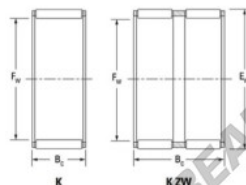

Caja de agujas K40-55-45-H-JTEKT - K40-55-45-H-JTEKT

<https://www.123rodamiento.es/rodamiento-cojinete/rodamiento-agujas/caja/k40-55-45-h-jtekt>

Boundary dimensions

123 BEARING

Radial needle roller and cage assemblies

Bearing No.	Boundary dimensions(mm)			Basic load ratings(kN)		Fatigue load limit(kN)	Limiting speed(min-1)	
	Fw	Ew	Bc	Cr	Ch	Cu	Grease lub.	Oil lub.
K40X55X45H	40	55	45	103	146	23	7500	12000

CARACTERÍSTICAS DEL PRODUCTO

Marca	JTEKT
Nº Ean13	3616060635341
Diámetro interior	40 mm
Diámetro exterior	55 mm
Espesor	45 mm
Velocidad límite	7500 rpm
Carga dinámica	103 kN
Carga estática	146 kN
Envasado	1

contacto@123rodamiento.es