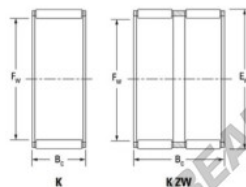

Caja de agujas K40-55-45-H-JTEKT - K40-55-45-H-JTEKT

<https://www.123rodamiento.es/rodamiento-cojinete/rodamiento-agujas/caja/k40-55-45-h-jtekt>

Boundary dimensions

123 BEARING

Radial needle roller and cage assemblies

Bearing No.	Boundary dimensions(mm)			Basic load ratings(kN)		Fatigue load limit(kN)	Limiting speed(min-1)	
	Fw	Ew	Bc	Cr	Ch	Cu	Grease lub.	Oil lub.
K40X55X45H	40	55	45	103	146	23	7500	12000

CARACTERÍSTICAS DEL PRODUCTO

Marca	JTEKT
Nº Ean13	3616060635341
Diámetro interior	40 mm
Diámetro exterior	55 mm
Espesor	45 mm
Velocidad límite	7500 rpm
Carga dinámica	103 kN
Carga estática	146 kN
Envasado	1

contacto@123rodamiento.es