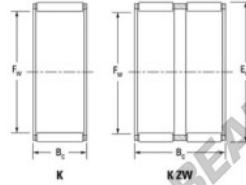

Caja de agujas K40-55-45-H-JTEKT - K40-55-45-H-JTEKT

<https://www.123rodamiento.es/rodamiento-cojinete/rodamiento-agujas/caja/k40-55-45-h-jtekt>

Boundary dimensions

Radial needle roller and cage assemblies

Bearing No.	Boundary dimensions(mm)			Basic load ratings(kN)		Fatigue load limit(kN)	Limiting speed(min-1)	
	Fw	Ew	Bc	Cr	Cor	Cu	Grease lub.	Oil lub.
K40X55X45H	40	55	45	103	146	23	7500	12000

CARACTERÍSTICAS DEL PRODUCTO

Marca	JTEKT
Nº Ean13	3616060635341
Diámetro interior	40 mm
Diámetro exterior	55 mm
Espesor	45 mm
Velocidad límite	7500 rpm
Carga dinámica	103 kN
Carga estática	146 kN
Envasado	1

contacto@123rodamiento.es