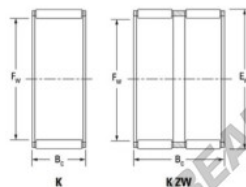

## Caja de agujas K40-55-45-H-JTEKT - K40-55-45-H-JTEKT

<https://www.123rodamiento.es/rodamiento-cojinete/rodamiento-agujas/caja/k40-55-45-h-jtekt>

Boundary dimensions

Radial needle roller and cage assemblies

Bearing No.	Boundary dimensions(mm)			Basic load ratings(kN)		Fatigue load limit(kN)	Limiting speed(min-1)	
	Fw	Ew	Bc	Cr	Ch	Cu	Grease lub.	Oil lub.
K40X55X45H	40	55	45	103	146	23	7500	12000

### CARACTERÍSTICAS DEL PRODUCTO

Marca	JTEKT
Nº Ean13	3616060635341
Diámetro interior	40 mm
Diámetro exterior	55 mm
Espesor	45 mm
Velocidad límite	7500 rpm
Carga dinámica	103 kN
Carga estática	146 kN
Envasado	1