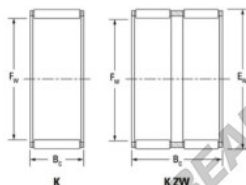

Caja de agujas K40-55-45-H-JTEKT - K40-55-45-H-JTEKT

<https://www.123rodamiento.es/rodamiento-cojinete/rodamiento-agujas/caja/k40-55-45-h-jtekt>

Boundary dimensions

Radial needle roller and cage assemblies

Bearing No.	Boundary dimensions(mm)			Basic load ratings(kN)		Fatigue load limit(kN)		Limiting speed(min-1)	
	Fw	Ew	Bc	Cr	Cu	Cu	Grease lub.	Oil lub.	
K40X55X45H	40	55	45	103	146	23	7500	12000	

CARACTERÍSTICAS DEL PRODUCTO

Marca	JTEKT
N° Ean13	3616060635341
Diámetro interior	40 mm
Diámetro exterior	55 mm
Espesor	45 mm
Velocidad límite	7500 rpm
Carga dinámica	103 kN
Carga estática	146 kN
Envasado	1

contacto@123rodamiento.es