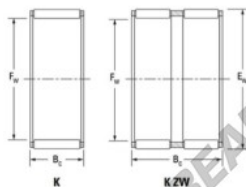

## Caja de agujas K40-55-45-H-JTEKT - K40-55-45-H-JTEKT

<https://www.123rodamiento.es/rodamiento-cojinete/rodamiento-agujas/caja/k40-55-45-h-jtekt>

Boundary dimensions

Radial needle roller and cage assemblies

Bearing No.	Boundary dimensions(mm)			Basic load ratings(kN)		Fatigue load limit(kN)	Limiting speed(min-1)	
	Fw	Ew	Bc	Cr	C0r	Cu	Grease lub.	Oil lub.
K40X55X45H	40	55	45	103	146	23	7500	12000

## CARACTERÍSTICAS DEL PRODUCTO

Marca	JTEKT
N° Ean13	3616060635341
Diámetro interior	40 mm
Diámetro exterior	55 mm
Espesor	45 mm
Velocidad límite	7500 rpm
Carga dinámica	103 kN
Carga estática	146 kN
Envasado	1