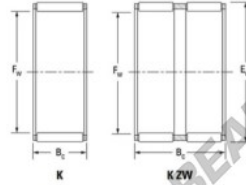

Caja de agujas K40-55-45-H-JTEKT - K40-55-45-H-JTEKT

<https://www.123rodamiento.es/rodamiento-cojinete/rodamiento-agujas/caja/k40-55-45-h-jtekt>

Boundary dimensions

Radial needle roller and cage assemblies

Bearing No.	Boundary dimensions(mm)			Basic load ratings(kN)		Fatigue load limit(kN)	Limiting speed(min-1)	
	Fw	Ew	Bc	Cr	C0r	Cu	Grease lub.	Oil lub.
K40X55X45H	40	55	45	103	146	23	7500	12000

CARACTERÍSTICAS DEL PRODUCTO

Marca	JTEKT
Nº Ean13	3616060635341
Diámetro interior	40 mm
Diámetro exterior	55 mm
Espesor	45 mm
Velocidad límite	7500 rpm
Carga dinámica	103 kN
Carga estática	146 kN
Envasado	1

contacto@123rodamiento.es