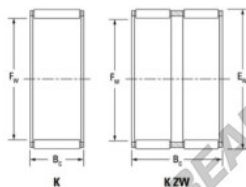

Caja de agujas K40-55-45-H-JTEKT - K40-55-45-H-JTEKT

<https://www.123rodamiento.es/rodamiento-cojinete/rodamiento-agujas/caja/k40-55-45-h-jtekt>

Boundary dimensions

Radial needle roller and cage assemblies

Bearing No.	Boundary dimensions(mm)			Basic load ratings(kN)		Fatigue load limit(kN)	Limiting speed(min-1)	
	Fw	Ew	Bc	Cr	C0b	Cu	Grease lub.	Oil lub.
K40X55X45H	40	55	45	103	146	23	7500	12000

CARACTERÍSTICAS DEL PRODUCTO

Marca	JTEKT
N° Ean13	3616060635341
Diámetro interior	40 mm
Diámetro exterior	55 mm
Espesor	45 mm
Velocidad límite	7500 rpm
Carga dinámica	103 kN
Carga estática	146 kN
Envasado	1

contacto@123rodamiento.es