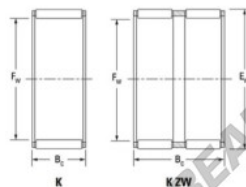

Caja de agujas K40-55-45-H-JTEKT - K40-55-45-H-JTEKT

<https://www.123rodamiento.es/rodamiento-cojinete/rodamiento-agujas/caja/k40-55-45-h-jtekt>

Boundary dimensions

Radial needle roller and cage assemblies

Bearing No.	Boundary dimensions(mm)			Basic load ratings(kN)		Fatigue load limit(kN)	Limiting speed(min-1)	
	Fw	Ew	Bc	Cr	C0r	Cu	Grease lub.	Oil lub.
K40X55X45H	40	55	45	103	146	23	7500	12000

CARACTERÍSTICAS DEL PRODUCTO

Marca	JTEKT
Nº Ean13	3616060635341
Diámetro interior	40 mm
Diámetro exterior	55 mm
Espesor	45 mm
Velocidad límite	7500 rpm
Carga dinámica	103 kN
Carga estática	146 kN
Envasado	1

contacto@123rodamiento.es