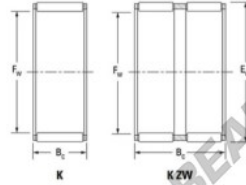

Caja de agujas K40-55-45-H-JTEKT - K40-55-45-H-JTEKT

<https://www.123rodamiento.es/rodamiento-cojinete/rodamiento-agujas/caja/k40-55-45-h-jtekt>

Boundary dimensions

123 BEARING

Radial needle roller and cage assemblies

Bearing No.	Boundary dimensions(mm)			Basic load ratings(kN)		Fatigue load limit(kN)	Limiting speed(min-1)	
	Fw	Ew	Bc	Cr	Ch	Cu	Grease lub.	Oil lub.
K40X55X45H	40	55	45	103	146	23	7500	12000

CARACTERÍSTICAS DEL PRODUCTO

Marca	JTEKT
Nº Ean13	3616060635341
Diámetro interior	40 mm
Diámetro exterior	55 mm
Espesor	45 mm
Velocidad límite	7500 rpm
Carga dinámica	103 kN
Carga estática	146 kN
Envasado	1

contacto@123rodamiento.es