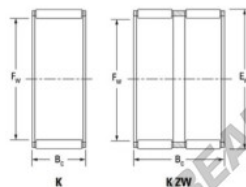

Caja de agujas K40-55-45-H-JTEKT - K40-55-45-H-JTEKT

<https://www.123rodamiento.es/rodamiento-cojinete/rodamiento-agujas/caja/k40-55-45-h-jtekt>

Boundary dimensions

Radial needle roller and cage assemblies

Bearing No.	Boundary dimensions(mm)			Basic load ratings(kN)		Fatigue load limit(kN)	Limiting speed(min-1)	
	Fw	Ew	Bc	Cr	C0b	Cu	Grease lub.	Oil lub.
K40X55X45H	40	55	45	103	146	23	7500	12000

CARACTERÍSTICAS DEL PRODUCTO

Marca	JTEKT
Nº Ean13	3616060635341
Diámetro interior	40 mm
Diámetro exterior	55 mm
Espesor	45 mm
Velocidad límite	7500 rpm
Carga dinámica	103 kN
Carga estática	146 kN
Envasado	1

contacto@123rodamiento.es