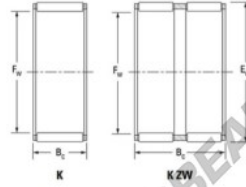

Caja de agujas K40-55-45-H-JTEKT - K40-55-45-H-JTEKT

<https://www.123rodamiento.es/rodamiento-cojinete/rodamiento-agujas/caja/k40-55-45-h-jtekt>

Boundary dimensions

Radial needle roller and cage assemblies

Bearing No.	Boundary dimensions(mm)			Basic load ratings(kN)		Fatigue load limit(kN)	Limiting speed(min-1)	
	Fw	Ew	Bc	Cr	C0b	Cu	Grease lub.	Oil lub.
K40X55X45H	40	55	45	103	146	23	7500	12000

CARACTERÍSTICAS DEL PRODUCTO

Marca	JTEKT
Nº Ean13	3616060635341
Diámetro interior	40 mm
Diámetro exterior	55 mm
Espesor	45 mm
Velocidad límite	7500 rpm
Carga dinámica	103 kN
Carga estática	146 kN
Envasado	1

contacto@123rodamiento.es