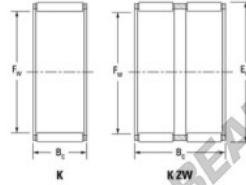

Caja de agujas K40-55-45-H-JTEKT - K40-55-45-H-JTEKT

<https://www.123rodamiento.es/rodamiento-cojinete/rodamiento-agujas/caja/k40-55-45-h-jtekt>

Boundary dimensions

Radial needle roller and cage assemblies

Bearing No.	Boundary dimensions(mm)			Basic load ratings(kN)		Fatigue load limit(kN)	Limiting speed(min-1)	
	Fw	Ew	Bc	Cr	C0b	Cu	Grease lub.	Oil lub.
K40X55X45H	40	55	45	103	146	23	7500	12000

CARACTERÍSTICAS DEL PRODUCTO

Marca	JTEKT
Nº Ean13	3616060635341
Diámetro interior	40 mm
Diámetro exterior	55 mm
Espesor	45 mm
Velocidad límite	7500 rpm
Carga dinámica	103 kN
Carga estática	146 kN
Envasado	1

contacto@123rodamiento.es