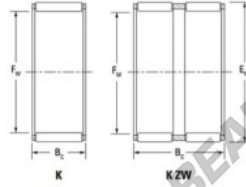

Caja de agujas K40-55-45-H-JTEKT - K40-55-45-H-JTEKT

<https://www.123rodamiento.es/rodamiento-cojinete/rodamiento-agujas/caja/k40-55-45-h-jtekt>

Boundary dimensions

123 BEARING

Radial needle roller and cage assemblies

Bearing No.	Boundary dimensions(mm)			Basic load ratings(kN)		Fatigue load limit(kN)	Limiting speed(min-1)	
	Fw	Ew	Bc	Cr	Ch	Cu	Grease lub.	Oil lub.
K40X55X45H	40	55	45	103	146	23	7500	12000

CARACTERÍSTICAS DEL PRODUCTO

Marca	JTEKT
Nº Ean13	3616060635341
Diámetro interior	40 mm
Diámetro exterior	55 mm
Espesor	45 mm
Velocidad límite	7500 rpm
Carga dinámica	103 kN
Carga estática	146 kN
Envasado	1

contacto@123rodamiento.es