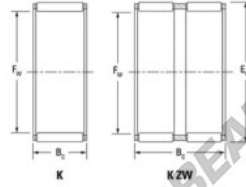

Caja de agujas K40-55-45-H-JTEKT - K40-55-45-H-JTEKT

<https://www.123rodamiento.es/rodamiento-cojinete/rodamiento-agujas/caja/k40-55-45-h-jtekt>

Boundary dimensions

Radial needle roller and cage assemblies

| Bearing No. | Boundary dimensions(mm) | | | Basic load ratings(kN) | | Fatigue load limit(kN) | Limiting speed(min-1) | |
|-------------|-------------------------|----|----|------------------------|-----|------------------------|-----------------------|----------|
| | Fw | Ew | Bc | Cr | C0 | Cu | Grease lub. | Oil lub. |
| K40X55X45H | 40 | 55 | 45 | 103 | 146 | 23 | 7500 | 12000 |

CARACTERÍSTICAS DEL PRODUCTO

| | |
|-------------------|---------------|
| Marca | JTEKT |
| Nº Ean13 | 3616060635341 |
| Diámetro interior | 40 mm |
| Diámetro exterior | 55 mm |
| Espesor | 45 mm |
| Velocidad límite | 7500 rpm |
| Carga dinámica | 103 kN |
| Carga estática | 146 kN |
| Envasado | 1 |