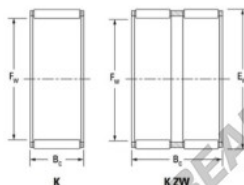

## Caja de agujas K40-55-45-H-JTEKT - K40-55-45-H-JTEKT

<https://www.123rodamiento.es/rodamiento-cojinete/rodamiento-agujas/caja/k40-55-45-h-jtekt>

Boundary dimensions

Radial needle roller and cage assemblies

Bearing No.	Boundary dimensions(mm)			Basic load ratings(kN)		Fatigue load limit(kN)	Limiting speed(min-1)	
	Fw	Ew	Bc	Cr	Cor	Cu	Grease lub.	Oil lub.
K40X55X45H	40	55	45	103	146	23	7500	12000

### CARACTERÍSTICAS DEL PRODUCTO

Marca	JTEKT
Nº Ean13	3616060635341
Diámetro interior	40 mm
Diámetro exterior	55 mm
Espesor	45 mm
Velocidad límite	7500 rpm
Carga dinámica	103 kN
Carga estática	146 kN
Envasado	1