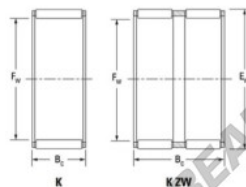

Caja de agujas K40-55-45-H-JTEKT - K40-55-45-H-JTEKT

<https://www.123rodamiento.es/rodamiento-cojinete/rodamiento-agujas/caja/k40-55-45-h-jtekt>

Boundary dimensions

Radial needle roller and cage assemblies

Bearing No.	Boundary dimensions(mm)			Basic load ratings(kN)		Fatigue load limit(kN)	Limiting speed(min-1)	
	Fw	Ew	Bc	Cr	Cu	Cu	Grease lub.	Oil lub.
K40X55X45H	40	55	45	103	146	23	7500	12000

CARACTERÍSTICAS DEL PRODUCTO

Marca	JTEKT
N° Ean13	3616060635341
Diámetro interior	40 mm
Diámetro exterior	55 mm
Espesor	45 mm
Velocidad límite	7500 rpm
Carga dinámica	103 kN
Carga estática	146 kN
Envasado	1

contacto@123rodamiento.es