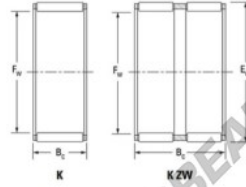

Caja de agujas K40-55-45-H-JTEKT - K40-55-45-H-JTEKT

<https://www.123rodamiento.es/rodamiento-cojinete/rodamiento-agujas/caja/k40-55-45-h-jtekt>

Boundary dimensions

Radial needle roller and cage assemblies

Bearing No.	Boundary dimensions(mm)			Basic load ratings(kN)		Fatigue load limit(kN)	Limiting speed(min-1)	
	Fw	Ew	Bc	Cr	Cor	Cu	Grease lub.	Oil lub.
K40X55X45H	40	55	45	103	146	23	7500	12000

CARACTERÍSTICAS DEL PRODUCTO

Marca	JTEKT
Nº Ean13	3616060635341
Diámetro interior	40 mm
Diámetro exterior	55 mm
Espesor	45 mm
Velocidad límite	7500 rpm
Carga dinámica	103 kN
Carga estática	146 kN
Envasado	1

contacto@123rodamiento.es