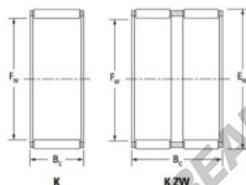

Caja de agujas K40-55-45-H-JTEKT - K40-55-45-H-JTEKT

<https://www.123rodamiento.es/rodamiento-cojinete/rodamiento-agujas/caja/k40-55-45-h-jtekt>

Boundary dimensions

Radial needle roller and cage assemblies

Bearing No.	Boundary dimensions(mm)			Basic load ratings(kN)		Fatigue load limit(kN)	Limiting speed(min-1)	
	Fw	Ew	Bc	Cr	C0r	Cu	Grease lub.	Oil lub.
K40X55X45H	40	55	45	103	146	23	7500	12000

CARACTERÍSTICAS DEL PRODUCTO

Marca	JTEKT
Nº Ean13	3616060635341
Diámetro interior	40 mm
Diámetro exterior	55 mm
Espesor	45 mm
Velocidad límite	7500 rpm
Carga dinámica	103 kN
Carga estática	146 kN
Envasado	1

contacto@123rodamiento.es