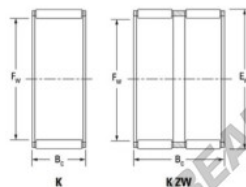

Caja de agujas K40-55-45-H-JTEKT - K40-55-45-H-JTEKT

<https://www.123rodamiento.es/rodamiento-cojinete/rodamiento-agujas/caja/k40-55-45-h-jtekt>

Boundary dimensions

Radial needle roller and cage assemblies

Bearing No.	Boundary dimensions(mm)			Basic load ratings(kN)		Fatigue load limit(kN)	Limiting speed(min-1)	
	Fw	Ew	Bc	Cr	Ch	Cu	Grease lub.	Oil lub.
K40X55X45H	40	55	45	103	146	23	7500	12000

CARACTERÍSTICAS DEL PRODUCTO

Marca	JTEKT
Nº Ean13	3616060635341
Diámetro interior	40 mm
Diámetro exterior	55 mm
Espesor	45 mm
Velocidad límite	7500 rpm
Carga dinámica	103 kN
Carga estática	146 kN
Envasado	1

contacto@123rodamiento.es