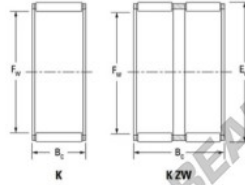

Caja de agujas K40-55-45-H-JTEKT - K40-55-45-H-JTEKT

<https://www.123rodamiento.es/rodamiento-cojinete/rodamiento-agujas/caja/k40-55-45-h-jtekt>

Boundary dimensions

Radial needle roller and cage assemblies

Bearing No.	Boundary dimensions(mm)			Basic load ratings(kN)		Fatigue load limit(kN)	Limiting speed(min-1)	
	Fw	Ew	Bc	Cr	C0b	Cu	Grease lub.	Oil lub.
K40X55X45H	40	55	45	103	146	23	7500	12000

CARACTERÍSTICAS DEL PRODUCTO

Marca	JTEKT
Nº Ean13	3616060635341
Diámetro interior	40 mm
Diámetro exterior	55 mm
Espesor	45 mm
Velocidad límite	7500 rpm
Carga dinámica	103 kN
Carga estática	146 kN
Envasado	1

contacto@123rodamiento.es