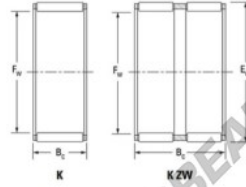

## Caja de agujas K40-55-45-H-JTEKT - K40-55-45-H-JTEKT

<https://www.123rodamiento.es/rodamiento-cojinete/rodamiento-agujas/caja/k40-55-45-h-jtekt>

Boundary dimensions

Radial needle roller and cage assemblies

Bearing No.	Boundary dimensions(mm)			Basic load ratings(kN)		Fatigue load limit(kN)	Limiting speed(min-1)	
	Fw	Ew	Bc	Cr	C0b	Cu	Grease lub.	Oil lub.
K40X55X45H	40	55	45	103	146	23	7500	12000

### CARACTERÍSTICAS DEL PRODUCTO

Marca	JTEKT
Nº Ean13	3616060635341
Diámetro interior	40 mm
Diámetro exterior	55 mm
Espesor	45 mm
Velocidad límite	7500 rpm
Carga dinámica	103 kN
Carga estática	146 kN
Envasado	1