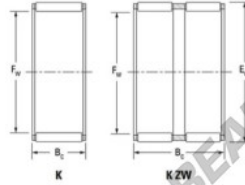

## Caja de agujas K40-55-45-H-JTEKT - K40-55-45-H-JTEKT

<https://www.123rodamiento.es/rodamiento-cojinete/rodamiento-agujas/caja/k40-55-45-h-jtekt>

Boundary dimensions

Radial needle roller and cage assemblies

Bearing No.	Boundary dimensions(mm)			Basic load ratings(kN)		Fatigue load limit(kN)	Limiting speed(min-1)	
	Fw	Ew	Bc	Cr	C0r	Cu	Grease lub.	Oil lub.
K40X55X45H	40	55	45	103	146	23	7500	12000

### CARACTERÍSTICAS DEL PRODUCTO

Marca	JTEKT
Nº Ean13	3616060635341
Diámetro interior	40 mm
Diámetro exterior	55 mm
Espesor	45 mm
Velocidad límite	7500 rpm
Carga dinámica	103 kN
Carga estática	146 kN
Envasado	1