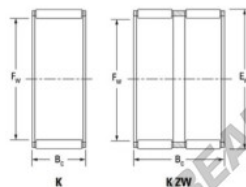

## Caja de agujas K40-55-45-H-JTEKT - K40-55-45-H-JTEKT

<https://www.123rodamiento.es/rodamiento-cojinete/rodamiento-agujas/caja/k40-55-45-h-jtekt>

Boundary dimensions

Radial needle roller and cage assemblies

Bearing No.	Boundary dimensions(mm)			Basic load ratings(kN)		Fatigue load limit(kN)	Limiting speed(min-1)	
	Fw	Ew	Bc	Cr	C0b	Cu	Grease lub.	Oil lub.
K40X55X45H	40	55	45	103	146	23	7500	12000

## CARACTERÍSTICAS DEL PRODUCTO

Marca	JTEKT
Nº Ean13	3616060635341
Diámetro interior	40 mm
Diámetro exterior	55 mm
Espesor	45 mm
Velocidad límite	7500 rpm
Carga dinámica	103 kN
Carga estática	146 kN
Envasado	1