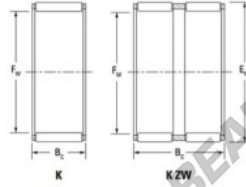

Caja de agujas K40-55-45-H-JTEKT - K40-55-45-H-JTEKT

<https://www.123rodamiento.es/rodamiento-cojinete/rodamiento-agujas/caja/k40-55-45-h-jtekt>

Boundary dimensions

Radial needle roller and cage assemblies

Bearing No.	Boundary dimensions(mm)			Basic load ratings(kN)		Fatigue load limit(kN)	Limiting speed(min-1)	
	Fw	Ew	Bc	Cr	Clb	Cu	Grease lub.	Oil lub.
K40X55X45H	40	55	45	103	146	23	7500	12000

CARACTERÍSTICAS DEL PRODUCTO

Marca	JTEKT
Nº Ean13	3616060635341
Diámetro interior	40 mm
Diámetro exterior	55 mm
Espesor	45 mm
Velocidad límite	7500 rpm
Carga dinámica	103 kN
Carga estática	146 kN
Envasado	1

contacto@123rodamiento.es