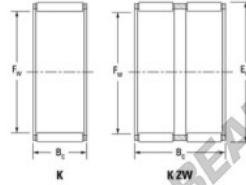

## Caja de agujas K40-55-45-H-JTEKT - K40-55-45-H-JTEKT

<https://www.123rodamiento.es/rodamiento-cojinete/rodamiento-agujas/caja/k40-55-45-h-jtekt>

Boundary dimensions

Radial needle roller and cage assemblies

Bearing No.	Boundary dimensions(mm)			Basic load ratings(kN)		Fatigue load limit(kN)	Limiting speed(min-1)	
	Fw	Ew	Bc	Cr	Cor	Cu	Grease lub.	Oil lub.
K40X55X45H	40	55	45	103	146	23	7500	12000

### CARACTERÍSTICAS DEL PRODUCTO

Marca	JTEKT
Nº Ean13	3616060635341
Diámetro interior	40 mm
Diámetro exterior	55 mm
Espesor	45 mm
Velocidad límite	7500 rpm
Carga dinámica	103 kN
Carga estática	146 kN
Envasado	1