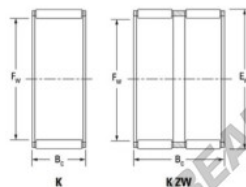

## Caja de agujas K40-55-45-H-JTEKT - K40-55-45-H-JTEKT

<https://www.123rodamiento.es/rodamiento-cojinete/rodamiento-agujas/caja/k40-55-45-h-jtekt>

Boundary dimensions

Radial needle roller and cage assemblies

Bearing No.	Boundary dimensions(mm)			Basic load ratings(kN)		Fatigue load limit(kN)	Limiting speed(min-1)	
	Fw	Ew	Bc	Cr	Cor	Cu	Grease lub.	Oil lub.
K40X55X45H	40	55	45	103	146	23	7500	12000

### CARACTERÍSTICAS DEL PRODUCTO

Marca	JTEKT
Nº Ean13	3616060635341
Diámetro interior	40 mm
Diámetro exterior	55 mm
Espesor	45 mm
Velocidad límite	7500 rpm
Carga dinámica	103 kN
Carga estática	146 kN
Envasado	1