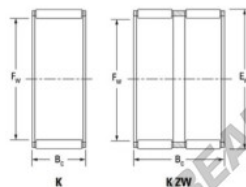

## Caja de agujas K40-55-45-H-JTEKT - K40-55-45-H-JTEKT

<https://www.123rodamiento.es/rodamiento-cojinete/rodamiento-agujas/caja/k40-55-45-h-jtekt>

Boundary dimensions

Radial needle roller and cage assemblies

Bearing No.	Boundary dimensions(mm)			Basic load ratings(kN)		Fatigue load limit(kN)	Limiting speed(min-1)	
	Fw	Ew	Bc	Cr	C0b	Cu	Grease lub.	Oil lub.
K40X55X45H	40	55	45	103	146	23	7500	12000

## CARACTERÍSTICAS DEL PRODUCTO

Marca	JTEKT
N° Ean13	3616060635341
Diámetro interior	40 mm
Diámetro exterior	55 mm
Espesor	45 mm
Velocidad límite	7500 rpm
Carga dinámica	103 kN
Carga estática	146 kN
Envasado	1