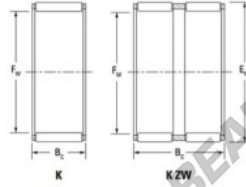

## Caja de agujas K40-55-45-H-JTEKT - K40-55-45-H-JTEKT

<https://www.123rodamiento.es/rodamiento-cojinete/rodamiento-agujas/caja/k40-55-45-h-jtekt>

Boundary dimensions

Radial needle roller and cage assemblies

Bearing No.	Boundary dimensions(mm)			Basic load ratings(kN)		Fatigue load limit(kN)	Limiting speed(min-1)	
	Fw	Ew	Bc	Cr	C0r	Cu	Grease lub.	Oil lub.
K40X55X45H	40	55	45	103	146	23	7500	12000

### CARACTERÍSTICAS DEL PRODUCTO

Marca	JTEKT
Nº Ean13	3616060635341
Diámetro interior	40 mm
Diámetro exterior	55 mm
Espesor	45 mm
Velocidad límite	7500 rpm
Carga dinámica	103 kN
Carga estática	146 kN
Envasado	1