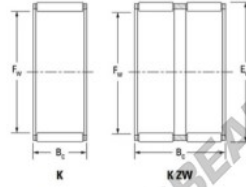

Caja de agujas K40-55-45-H-JTEKT - K40-55-45-H-JTEKT

<https://www.123rodamiento.es/rodamiento-cojinete/rodamiento-agujas/caja/k40-55-45-h-jtekt>

Boundary dimensions

Radial needle roller and cage assemblies

Bearing No.	Boundary dimensions(mm)			Basic load ratings(kN)		Fatigue load limit(kN)	Limiting speed(min-1)	
	Fw	Ew	Bc	Cr	C0r	Cu	Grease lub.	Oil lub.
K40X55X45H	40	55	45	103	146	23	7500	12000

CARACTERÍSTICAS DEL PRODUCTO

Marca	JTEKT
Nº Ean13	3616060635341
Diámetro interior	40 mm
Diámetro exterior	55 mm
Espesor	45 mm
Velocidad límite	7500 rpm
Carga dinámica	103 kN
Carga estática	146 kN
Envasado	1

contacto@123rodamiento.es