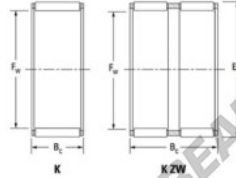

## Caja de agujas K42-47-27-H-JTEKT - K42-47-27-H-JTEKT

<https://www.123rodamiento.es/rodamiento-cojinete/rodamiento-agujas/caja/k42-47-27-h-jtekt>

Boundary dimensions

Radial needle roller and cage assemblies

Bearing No.	Boundary dimensions(mm)			Basic load ratings(kN)		Fatigue load limit(kN)	Limiting speeds(min-1)	
	Ei	Eo	Bc	Ci	Co		Grease lub.	Oil lub.
K42X47X27H	42	47	27	33.8	74.7	11.6	6500	10000

### CARACTERÍSTICAS DEL PRODUCTO

Marca	JTEKT
Nº Ean13	3616060635396
Diámetro interior	42 mm
Diámetro exterior	47 mm
Espesor	27 mm
Velocidad límite	6500 rpm
Carga dinámica	33.8 kN
Carga estática	74.7 kN
Envasado	1