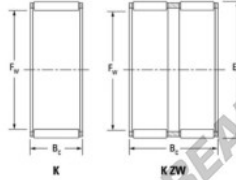

Caja de agujas K42-50-30-H-JTEKT - K42-50-30-H-JTEKT

<https://www.123rodamiento.es/rodamiento-cojinete/rodamiento-agujas/caja/k42-50-30-h-jtekt>

Boundary dimensions

Ball, needle roller and cage assemblies

Bearing No.	Boundary dimensions(mm)			Basic load ratings(kN)		Fatigue load limit(kN)	Limiting speeds(min-1)	
	Fw	Ew	Bc	Cv	Ch	Cv	Grease lub.	Oil lub.
K42X50X30H	42	50	30	51.3	91.9	14.4	6700	10000

CARACTERÍSTICAS DEL PRODUCTO

Marca	JTEKT
Nº Ean13	3616060635433
Diámetro interior	42 mm
Diámetro exterior	50 mm
Espesor	30 mm
Velocidad límite	6700 rpm
Carga dinámica	51.3 kN
Carga estática	91.9 kN
Envasado	1

contacto@123rodamiento.es