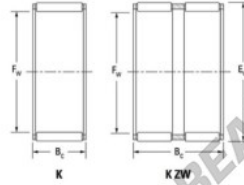

## Caja de agujas K45-50-27-FH-JTEKT - K45-50-27-FH-JTEKT

<https://www.123rodamiento.es/rodamiento-cojinete/rodamiento-agujas/caja/k45-50-27-fh-jtekt>

Boundary dimensions

Radial needle roller and cage assemblies

Bearing No.	Boundary dimensions(mm)			Basic load ratings(kN)		Fatigue load limit(kN)	Limiting speed(min-1)	
	Fw	Ew	Bc	Cr	Clr	Cu	Grease lub.	Oil lub.
K45X50X27FH	45	50	27	34.2	77.4	12	6100	9400

### CARACTERÍSTICAS DEL PRODUCTO

Marca	JTEKT
Nº Ean13	3616060635532
Diámetro interior	45 mm
Diámetro exterior	50 mm
Espesor	27 mm
Velocidad límite	6100 rpm
Carga dinámica	34.2 kN
Carga estática	77.4 kN
Envasado	1