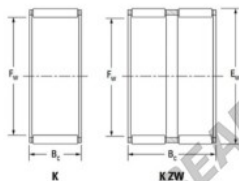

Caja de agujas K45-52-21-F-JTEKT - K45-52-21-F-JTEKT

<https://www.123rodamiento.es/rodamiento-cojinete/rodamiento-agujas/caja/k45-52-21-f-jtekt>

Boundary dimensions

Radial roller and cage assemblies

Bearing No.	Boundary dimensions(mm)			Basic load ratings(kN)		Fatigue load limit(kN)	Limiting speed(min-1)	
	Fm	Fw	Bc	Cr	Cr*		Grease lub.	Oil lub.
K45X52X21F	45	52	21	35	63.2	9.9	6200	9500

CARACTERÍSTICAS DEL PRODUCTO

Marca	JTEKT
Nº Ean13	3616060635563
Diámetro interior	45 mm
Diámetro exterior	52 mm
Espesor	21 mm
Velocidad límite	6200 rpm
Carga dinámica	35 kN
Carga estática	63.2 kN
Envasado	1