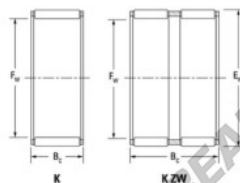

Caja de agujas K45-53-25-H-JTEKT - K45-53-25-H-JTEKT

<https://www.123rodamiento.es/rodamiento-cojinete/rodamiento-agujas/caja/k45-53-25-h-jtekt>

Boundary dimensions

Bearing needle roller and cage assemblies

Bearing No.	Boundary dimensions(mm)			Basic load ratings(kN)			Fatigue load limit(kN)		Limiting speed(min-1)	
	Pe	Ew	Bc	Cr	Clr	Ce	Grease lub.	Oil lub.		
K45X53X25H	45	53	24.8	45.9	81.5	12.7	6200	9600		

CARACTERÍSTICAS DEL PRODUCTO

Marca	JTEKT
Nº Ean13	3616060635587
Diámetro interior	45 mm
Diámetro exterior	53 mm
Espesor	24.8 mm
Velocidad límite	6200 rpm
Carga dinámica	45.9 kN
Carga estática	81.5 kN
Envasado	1