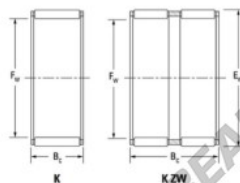

Caja de agujas K45-53-25-H-JTEKT - K45-53-25-H-JTEKT

<https://www.123rodamiento.es/rodamiento-cojinete/rodamiento-agujas/caja/k45-53-25-h-jtekt>

Boundary dimensions

Bearing needle roller and cage assemblies

Bearing No.	Boundary dimensions(mm)			Basic load ratings(kN)			Fatigue load limit(kN)		Limiting speed(min-1)	
	Pe	Ew	Bc	Cr	Clr	Ce	Grease lub.	Oil lub.		
K45X53X25H	45	53	24.8	45.9	81.5	12.7	6200	9600		

CARACTERÍSTICAS DEL PRODUCTO

Marca	JTEKT
N° Ean13	3616060635587
Diámetro interior	45 mm
Diámetro exterior	53 mm
Espesor	24.8 mm
Velocidad límite	6200 rpm
Carga dinámica	45.9 kN
Carga estática	81.5 kN
Envasado	1