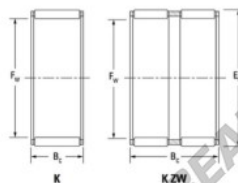

Caja de agujas K45-53-25-H-JTEKT - K45-53-25-H-JTEKT

<https://www.123rodamiento.es/rodamiento-cojinete/rodamiento-agujas/caja/k45-53-25-h-jtekt>

Boundary dimensions

Bearing needle roller and cage assemblies

Bearing No.	Boundary dimensions(mm)			Basic load ratings(kN)			Fatigue load limit(kN)		Limiting speed(min-1)	
	\$F_w\$	\$E_w\$	\$B_c\$	\$C_r\$	\$C_{0r}\$	\$C_u\$	Grease lub.	Oil lub.		
K45X53X25H	45	53	24.8	45.9	81.5	12.7	6200	9600		

CARACTERÍSTICAS DEL PRODUCTO

Marca	JTEKT
Nº Ean13	3616060635587
Diámetro interior	45 mm
Diámetro exterior	53 mm
Espesor	24.8 mm
Velocidad límite	6200 rpm
Carga dinámica	45.9 kN
Carga estática	81.5 kN
Envasado	1