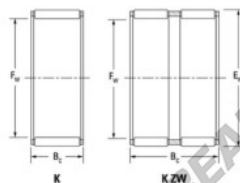

## Caja de agujas K45-53-25-H-JTEKT - K45-53-25-H-JTEKT

<https://www.123rodamiento.es/rodamiento-cojinete/rodamiento-agujas/caja/k45-53-25-h-jtekt>

Boundary dimensions

Bearing needle roller and cage assemblies

Bearing No.	Boundary dimensions(mm)			Basic load ratings(kN)			Fatigue load limit(kN)		Limiting speed(min-1)	
	Pe	Ew	Bc	Cr	Clr	Ce	Grease lub.	Oil lub.		
K45X53X25H	45	53	24.8	45.9	81.5	12.7	6200	9600		

## CARACTERÍSTICAS DEL PRODUCTO

Marca	JTEKT
N° Ean13	3616060635587
Diámetro interior	45 mm
Diámetro exterior	53 mm
Espesor	24.8 mm
Velocidad límite	6200 rpm
Carga dinámica	45.9 kN
Carga estática	81.5 kN
Envasado	1