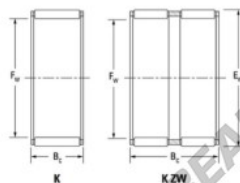

## Caja de agujas K45-53-25-H-JTEKT - K45-53-25-H-JTEKT

<https://www.123rodamiento.es/rodamiento-cojinete/rodamiento-agujas/caja/k45-53-25-h-jtekt>

Boundary dimensions

Bearing needle roller and cage assemblies

Bearing No.	Boundary dimensions(mm)			Basic load ratings(kN)			Fatigue load limit(kN)		Limiting speed(min-1)	
	Pe	Ew	Bc	Cr	Clr	Ce	Grease lub.	Oil lub.		
K45X53X25H	45	53	24.8	45.9	81.5	12.7	6200	9600		

### CARACTERÍSTICAS DEL PRODUCTO

Marca	JTEKT
Nº Ean13	3616060635587
Diámetro interior	45 mm
Diámetro exterior	53 mm
Espesor	24.8 mm
Velocidad límite	6200 rpm
Carga dinámica	45.9 kN
Carga estática	81.5 kN
Envasado	1