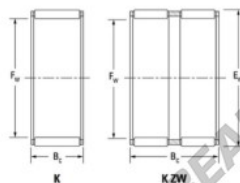

Caja de agujas K45-53-25-H-JTEKT - K45-53-25-H-JTEKT

<https://www.123rodamiento.es/rodamiento-cojinete/rodamiento-agujas/caja/k45-53-25-h-jtekt>

Boundary dimensions

Bearing needle roller and cage assemblies

| Bearing No. | Boundary dimensions(mm) | | | Basic load ratings(kN) | | | Fatigue load limit(kN) | | Limiting speed(min-1) | |
|-------------|-------------------------|----|------|------------------------|------|------|------------------------|----------|-----------------------|--|
| | Pe | Ew | Bc | Cr | Clr | Ce | Grease lub. | Oil lub. | | |
| K45X53X25H | 45 | 53 | 24.8 | 45.9 | 81.5 | 12.7 | 6200 | 9600 | | |

CARACTERÍSTICAS DEL PRODUCTO

| | |
|-------------------|---------------|
| Marca | JTEKT |
| Nº Ean13 | 3616060635587 |
| Diámetro interior | 45 mm |
| Diámetro exterior | 53 mm |
| Espesor | 24.8 mm |
| Velocidad límite | 6200 rpm |
| Carga dinámica | 45.9 kN |
| Carga estática | 81.5 kN |
| Envasado | 1 |