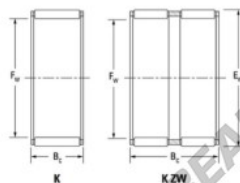

## Caja de agujas K45-53-25-H-JTEKT - K45-53-25-H-JTEKT

<https://www.123rodamiento.es/rodamiento-cojinete/rodamiento-agujas/caja/k45-53-25-h-jtekt>

Boundary dimensions

Bearing needle roller and cage assemblies

Bearing No.	Boundary dimensions(mm)			Basic load ratings(kN)			Fatigue load limit(kN)		Limiting speed(min-1)	
	Pr	Er	Bc	Cr	Cw	Ce	Grease lub.	Oil lub.		
K45X53X25H	45	53	24.8	45.9	81.5	12.7	6200	9600		

## CARACTERÍSTICAS DEL PRODUCTO

Marca	JTEKT
N° Ean13	3616060635587
Diámetro interior	45 mm
Diámetro exterior	53 mm
Espesor	24.8 mm
Velocidad límite	6200 rpm
Carga dinámica	45.9 kN
Carga estática	81.5 kN
Envasado	1