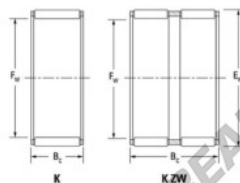

Caja de agujas K45-53-25-H-JTEKT - K45-53-25-H-JTEKT

<https://www.123rodamiento.es/rodamiento-cojinete/rodamiento-agujas/caja/k45-53-25-h-jtekt>

Boundary dimensions

Bearing needle roller and cage assemblies

Bearing No.	Boundary dimensions(mm)			Basic load ratings(kN)		Fatigue load limit(kN)	Limiting speed(min-1)	
	Pe	Ew	Bc	Cr	Cor	Co	Grease lub.	Oil lub.
K45X53X25H	45	53	24.8	45.9	81.5	12.7	6200	9600

CARACTERÍSTICAS DEL PRODUCTO

Marca	JTEKT
Nº Ean13	3616060635587
Diámetro interior	45 mm
Diámetro exterior	53 mm
Espesor	24.8 mm
Velocidad límite	6200 rpm
Carga dinámica	45.9 kN
Carga estática	81.5 kN
Envasado	1

contacto@123rodamiento.es