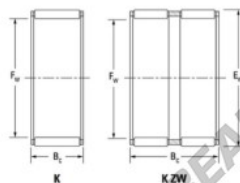

Caja de agujas K45-53-25-H-JTEKT - K45-53-25-H-JTEKT

<https://www.123rodamiento.es/rodamiento-cojinete/rodamiento-agujas/caja/k45-53-25-h-jtekt>

Boundary dimensions

Bearing needle roller and cage assemblies

Bearing No.	Boundary dimensions(mm)			Basic load ratings(kN)			Fatigue load limit(kN)		Limiting speed(min-1)	
	Pe	Ew	Bc	Cr	Cor	Ce	Grease lub.	Oil lub.		
K45X53X25H	45	53	24.8	45.9	81.5	12.7	6200	9600		

CARACTERÍSTICAS DEL PRODUCTO

Marca	JTEKT
Nº Ean13	3616060635587
Diámetro interior	45 mm
Diámetro exterior	53 mm
Espesor	24.8 mm
Velocidad límite	6200 rpm
Carga dinámica	45.9 kN
Carga estática	81.5 kN
Envasado	1