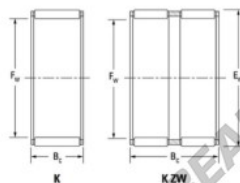

## Caja de agujas K45-53-25-H-JTEKT - K45-53-25-H-JTEKT

<https://www.123rodamiento.es/rodamiento-cojinete/rodamiento-agujas/caja/k45-53-25-h-jtekt>

Boundary dimensions

Bearing needle roller and cage assemblies

Bearing No.	Boundary dimensions(mm)			Basic load ratings(kN)			Fatigue load limit(kN)		Limiting speed(min-1)	
	Pe	Ew	Bc	Cr	Cor	C0	Grease lub.	Oil lub.		
K45X53X25H	45	53	24.8	45.9	81.5	12.7	6200	9600		

## CARACTERÍSTICAS DEL PRODUCTO

Marca	JTEKT
Nº Ean13	3616060635587
Diámetro interior	45 mm
Diámetro exterior	53 mm
Espesor	24.8 mm
Velocidad límite	6200 rpm
Carga dinámica	45.9 kN
Carga estática	81.5 kN
Envasado	1