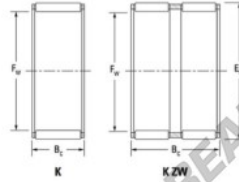

## Caja de agujas K45-53-25-H-JTEKT - K45-53-25-H-JTEKT

<https://www.123rodamiento.es/rodamiento-cojinete/rodamiento-agujas/caja/k45-53-25-h-jtekt>

Boundary dimensions

Ball, needle roller and cage assemblies

Bearing No.	Boundary dimensions(mm)			Basic load ratings(kN)			Fatigue load limit(kN)		Limiting speed(min-1)	
	Pw	Ew	Bc	Cr	Cor	C0	Grease lub.	Oil lub.		
K45X53X25H	45	53	24.8	45.9	81.5	12.7	6200	9600		

### CARACTERÍSTICAS DEL PRODUCTO

Marca	JTEKT
Nº Ean13	3616060635587
Diámetro interior	45 mm
Diámetro exterior	53 mm
Espesor	24.8 mm
Velocidad límite	6200 rpm
Carga dinámica	45.9 kN
Carga estática	81.5 kN
Envasado	1