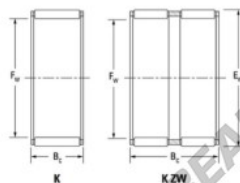

Caja de agujas K45-53-25-H-JTEKT - K45-53-25-H-JTEKT

<https://www.123rodamiento.es/rodamiento-cojinete/rodamiento-agujas/caja/k45-53-25-h-jtekt>

Boundary dimensions

Bearing needle roller and cage assemblies

Bearing No.	Boundary dimensions(mm)			Basic load ratings(kN)			Fatigue load limit(kN)		Limiting speed(min-1)	
	Pe	Ew	Bc	Cr	C0r	Ce	Grease lub.	Oil lub.		
K45X53X25H	45	53	24.8	45.9	81.5	12.7	6200	9600		

CARACTERÍSTICAS DEL PRODUCTO

Marca	JTEKT
Nº Ean13	3616060635587
Diámetro interior	45 mm
Diámetro exterior	53 mm
Espesor	24.8 mm
Velocidad límite	6200 rpm
Carga dinámica	45.9 kN
Carga estática	81.5 kN
Envasado	1