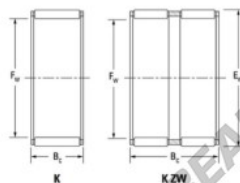

Caja de agujas K45-53-25-H-JTEKT - K45-53-25-H-JTEKT

<https://www.123rodamiento.es/rodamiento-cojinete/rodamiento-agujas/caja/k45-53-25-h-jtekt>

Boundary dimensions

Roller needle roller and cage assemblies

Bearing No.	Boundary dimensions(mm)			Basic load ratings(kN)			Fatigue load limit(kN)		Limiting speed(min-1)	
	\$F_w\$	\$E_w\$	\$B_c\$	\$C_r\$	\$C_{0r}\$	\$C_u\$	Grease lub.	Oil lub.		
K45X53X25H	45	53	24.8	45.9	81.5	12.7	6200	9600		

CARACTERÍSTICAS DEL PRODUCTO

Marca	JTEKT
Nº Ean13	3616060635587
Diámetro interior	45 mm
Diámetro exterior	53 mm
Espesor	24.8 mm
Velocidad límite	6200 rpm
Carga dinámica	45.9 kN
Carga estática	81.5 kN
Envasado	1