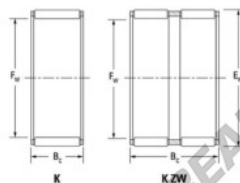

Caja de agujas K45-53-25-H-JTEKT - K45-53-25-H-JTEKT

<https://www.123rodamiento.es/rodamiento-cojinete/rodamiento-agujas/caja/k45-53-25-h-jtekt>

Boundary dimensions

Bearing needle roller and cage assemblies

Bearing No.	Boundary dimensions(mm)			Basic load ratings(kN)			Fatigue load limit(kN)		Limiting speed(min-1)	
	Pe	Ew	Bi	Cr	Cor	C0	Grease lub.	Oil lub.		
K45X53X25H	45	53	24.8	45.9	81.5	12.7	6200	9600		

CARACTERÍSTICAS DEL PRODUCTO

Marca	JTEKT
Nº Ean13	3616060635587
Diámetro interior	45 mm
Diámetro exterior	53 mm
Espesor	24.8 mm
Velocidad límite	6200 rpm
Carga dinámica	45.9 kN
Carga estática	81.5 kN
Envasado	1