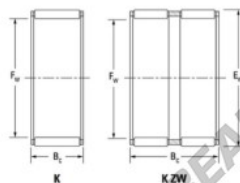

Caja de agujas K45-53-25-H-JTEKT - K45-53-25-H-JTEKT

<https://www.123rodamiento.es/rodamiento-cojinete/rodamiento-agujas/caja/k45-53-25-h-jtekt>

Boundary dimensions

Ball, needle roller and cage assemblies

Bearing No.	Boundary dimensions(mm)			Basic load ratings(kN)			Fatigue load limit(kN)		Limiting speed(min-1)	
	Pr	Er	Bc	Cr	Cor	Co	Grease lub.	Oil lub.		
K45X53X25H	45	53	24.8	45.9	81.5	12.7	6200	9600		

CARACTERÍSTICAS DEL PRODUCTO

Marca	JTEKT
Nº Ean13	3616060635587
Diámetro interior	45 mm
Diámetro exterior	53 mm
Espesor	24.8 mm
Velocidad límite	6200 rpm
Carga dinámica	45.9 kN
Carga estática	81.5 kN
Envasado	1