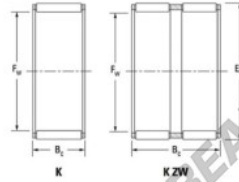

Caja de agujas K45-53-25-F-JTEKT - K45-53-25-F-JTEKT

<https://www.123rodamiento.es/rodamiento-cojinete/rodamiento-agujas/caja/k45-53-25-f-jtekt>

Boundary dimensions

Roller/needle roller and cage assemblies

Bearing No.	Boundary dimensions(mm)			Basic load ratings(kN)		Fatigue load limit(kN)	Limiting speeds(min-1)	
	Fw	Er	Bc	Cr	Cr	Cu	Grease lub.	Oil lub.
K45X53X25F	45	53	25	42.5	73.7	11.7	6200	9600

CARACTERÍSTICAS DEL PRODUCTO

Marca	JTEKT
Nº Ean13	3616060635594
Diámetro interior	45 mm
Diámetro exterior	53 mm
Espesor	25 mm
Velocidad límite	6200 rpm
Carga dinámica	42.5 kN
Carga estática	73.7 kN
Envasado	1

contacto@123rodamiento.es