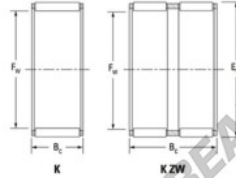

Caja de agujas K45-59-18-H-JTEKT - K45-59-18-H-JTEKT

<https://www.123rodamiento.es/rodamiento-cojinete/rodamiento-agujas/caja/k45-59-18-h-jtekt>

Boundary dimensions

Radial needle roller and cage assemblies

Bearing No.	Regular dimensions(mm)			Basic load ratings(kN)		Fatigue load	Limiting speeds(min-1)	
	Fw	Fb	B	C	C0	Cu	Grease lub.	Oil lub.
K45X59X18H	45	59	18	47.8	58.9	9.6	6600	10000

CARACTERÍSTICAS DEL PRODUCTO

Marca	JTEKT
Nº Ean13	3616060635624
Diámetro interior	45 mm
Diámetro exterior	59 mm
Espesor	18 mm
Velocidad límite	6600 rpm
Carga dinámica	47.8 kN
Carga estática	58.9 kN
Envasado	1

contacto@123rodamiento.es