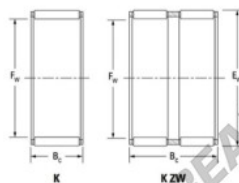

Caja de agujas K45-60-30-H-JTEKT - K45-60-30-H-JTEKT

<https://www.123rodamiento.es/rodamiento-cojinete/rodamiento-agujas/caja/k45-60-30-h-jtekt>

Boundary dimensions

Radial needle roller and cage assemblies

Bearing No.	Boundary dimensions(mm)			Basic load ratings(kN)		Fatigue load limit(kN)	Limiting speeds(min ⁻¹)	
	F_w	F_{iw}	B_o	C_r	C_{0r}	C_u	Grease lub.	Oil lub.
K45X60X30H	45	60	30	75.5	101	16	6600	10000

CARACTERÍSTICAS DEL PRODUCTO

Marca	JTEKT
Nº Ean13	3616060635648
Diámetro interior	45 mm
Diámetro exterior	60 mm
Espesor	30 mm
Velocidad límite	6600 rpm
Carga dinámica	75.5 kN
Carga estática	101 kN
Envasado	1