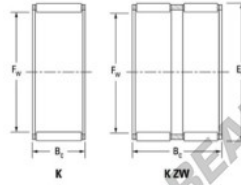

Caja de agujas K45-60-45-H-JTEKT - K45-60-45-H-JTEKT

<https://www.123rodamiento.es/rodamiento-cojinete/rodamiento-agujas/caja/k45-60-45-h-jtekt>

Boundary dimensions

Radial needle roller and cage assemblies

Bearing No.	Boundary dimensions(mm)			Basic load ratings(kN)			Fatigue load limit(kN)		Limiting speeds(min-1)	
	Fw	Ew	Bw	C1	C0	Cu	Grease lub.	Oil lub.		
K45X60X45H	45	60	45	108	160	25.2	6600	10000		

CARACTERÍSTICAS DEL PRODUCTO

Marca	JTEKT
Nº Ean13	3616060635655
Diámetro interior	45 mm
Diámetro interior	1.772" inch
Diámetro exterior	60 mm
Diámetro exterior	2.362" inch
Espesor	45 mm
Espesor	1.772" inch
Velocidad límite	6600 rpm
Peso	280 g
Carga dinámica	108 kN
Carga estática	160 kN
Envasado	1
Estándar	Ninguna norma