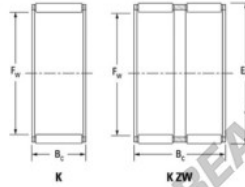

Caja de agujas K47-52-15-FH-JTEKT - K47-52-15-FH-JTEKT

<https://www.123rodamiento.es/rodamiento-cojinete/rodamiento-agujas/caja/k47-52-15-fh-jtekt>

Boundary dimensions

Radial needle roller and cage assemblies

Bearing No.	Boundary dimensions(mm)			Basic load ratings(kN)		Fatigue load limit(kN)	Limiting speed(min-1)	
	Fw	Ew	Bc	Cr	Chr	Cu	Grease lub.	Oil lub.
K47X52X15FH	47	52	15	20.1	39.8	6.15	5800	8900

CARACTERÍSTICAS DEL PRODUCTO

Marca	JTEKT
Nº Ean13	3616060635679
Diámetro interior	47 mm
Diámetro exterior	52 mm
Espesor	15 mm
Velocidad límite	5800 rpm
Carga dinámica	20.1 kN
Carga estática	39.8 kN
Envasado	1

contacto@123rodamiento.es