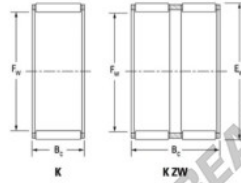

Caja de agujas K48-53-17-H-JTEKT - K48-53-17-H-JTEKT

<https://www.123rodamiento.es/rodamiento-cojinete/rodamiento-agujas/caja/k48-53-17-h-jtekt>

Boundary dimensions

Radial needle roller and cage assemblies

Bearing No.	Boundary dimensions (mm)			Basic load ratings(kN)		Fatigue load limit(kN)	Limiting speed(min-1)	
	F_w	E_w	B_z	C_r	C_{tr}		Grease lub.	Oil lub.
K48X53X17H	48	53	17	25.7	54.9	8.55	5700	8700

CARACTERÍSTICAS DEL PRODUCTO

Marca	JTEKT
N° Ean13	3616060635808
Diámetro interior	48 mm
Diámetro interior	1.89" inch
Diámetro exterior	53 mm
Diámetro exterior	2.087" inch
Espesor	17 mm
Espesor	0.669" inch
Velocidad límite	5700 rpm
Carga dinámica	25.7 kN
Carga estática	54.9 kN
Envasado	1