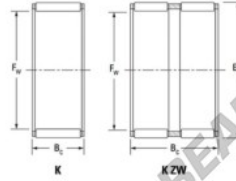

Caja de agujas K49-55-32-HZW-JTEKT - K49-55-32-HZW-JTEKT

<https://www.123rodamiento.es/rodamiento-cojinete/rodamiento-agujas/caja/k49-55-32-hzw-jtekt>

Boundary dimensions

Radial needle roller and cage assemblies

Bearing No.	Boundary dimensions(mm)			Basic load ratings(kN)		Fatigue load limit(kN)	Limiting speeds(min-1)	
	Fi	Fe	Bc	Cr	Cor	Ca	Grease lub.	Oil lub.
K49X55X32HZW	49	55	32	40.2	86.4	13.4	5600	8600

CARACTERÍSTICAS DEL PRODUCTO

Marca	JTEKT
Nº Ean13	3616060635822
Diámetro interior	49 mm
Diámetro exterior	55 mm
Espesor	32 mm
Velocidad límite	5600 rpm
Carga dinámica	40.2 kN
Carga estática	86.4 kN
Envasado	1

contacto@123rodamiento.es