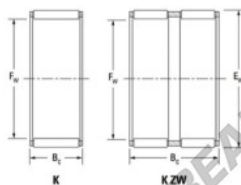

## Caja de agujas K50-55-17-H-JTEKT - K50-55-17-H-JTEKT

<https://www.123rodamiento.es/rodamiento-cojinete/rodamiento-agujas/caja/k50-55-17-h-jtekt>

Boundary dimensions

Radial needle roller and cage assemblies

Bearing No.	Boundary dimensions(mm)			Basic load ratings(kN)		Fatigue load limit(kN)	Limiting speeds(min-1)	
	Fa	Fb	B	Ci	Cor	Ce	Grease lub.	Oil lub.
K50X55X17H	50	55	17	25.5	55	8.55	5400	8400

## CARACTERÍSTICAS DEL PRODUCTO

Marca	JTEKT
Nº Ean13	3616060635846
Diámetro interior	50 mm
Diámetro exterior	55 mm
Espesor	17 mm
Velocidad límite	5400 rpm
Carga dinámica	25.5 kN
Carga estática	55 kN
Envasado	1