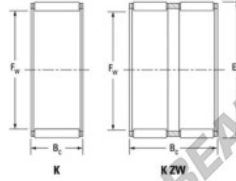

Caja de agujas K50-55-30-JTEKT - K50-55-30-JTEKT

<https://www.123rodamiento.es/rodamiento-cojinete/rodamiento-agujas/caja/k50-55-30-jtekt>

Boundary dimensions

Radial needle roller and cage assemblies

Bearing No.	Boundary dimensions(mm)			Basic load ratings(kN)		Fatigue load limit(kN)	Limiting speeds(min-1)	
	Fi	Fe	Bc	Cr	C0r	C0	Grease lub.	Oil lub.
K50X55X30	50	55	30	38.2	92.4	14.4	5400	8400

CARACTERÍSTICAS DEL PRODUCTO

Marca	JTEKT
Nº Ean13	3616060635860
Diámetro interior	50 mm
Diámetro exterior	55 mm
Espesor	30 mm
Velocidad límite	5400 rpm
Carga dinámica	38.2 kN
Carga estática	92.4 kN
Envasado	1