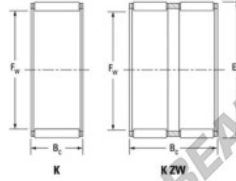

Caja de agujas K50-55-30-JTEKT - K50-55-30-JTEKT

<https://www.123rodamiento.es/rodamiento-cojinete/rodamiento-agujas/caja/k50-55-30-jtekt>

Boundary dimensions

Radial needle roller and cage assemblies

Bearing No.	Boundary dimensions(mm)			Basic load ratings(kN)		Fatigue load limit(kN)	Limiting speeds(min-1)	
	Fi	Fe	Bc	Cr	Cr0	C0	Grease lub.	Oil lub.
K50X55X30	50	55	30	38.2	92.4	14.4	5400	8400

CARACTERÍSTICAS DEL PRODUCTO

Marca	JTEKT
Nº Ean13	3616060635860
Diámetro interior	50 mm
Diámetro exterior	55 mm
Espesor	30 mm
Velocidad límite	5400 rpm
Carga dinámica	38.2 kN
Carga estática	92.4 kN
Envasado	1