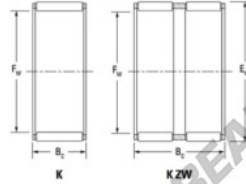

Caja de agujas K50-56-23-JTEKT - K50-56-23-JTEKT

<https://www.123rodamiento.es/rodamiento-cojinete/rodamiento-agujas/caja/k50-56-23-jtekt>

Boundary dimensions

Radial needle roller and cage assemblies

Bearing No.	Boundary dimensions(mm)			Basic load ratings(kN)		Fatigue load limit(kN)	Limiting speeds(min-1)	
	Fw	Ew	Bc	Cr	C0r	C0	Grease lub.	Oil lub.
K50X56X23	50	56	23	35.5	74.1	11.7	5500	8500

CARACTERÍSTICAS DEL PRODUCTO

Marca	JTEKT
Nº Ean13	3616060635884
Diámetro interior	50 mm
Diámetro exterior	56 mm
Espesor	23 mm
Velocidad límite	5500 rpm
Carga dinámica	35.5 kN
Carga estática	74.1 kN
Envasado	1