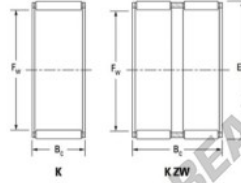

## Caja de agujas K50-57-18-FH-JTEKT - K50-57-18-FH-JTEKT

<https://www.123rodamiento.es/rodamiento-cojinete/rodamiento-agujas/caja/k50-57-18-fh-jtekt>

Boundary dimensions

Radial needle roller and cage assemblies

Bearing No.	Boundary dimensions(mm)					Basic load ratings(kN)		Fatigue load limit(kN)		Limiting speeds(min-1)	
	Fw	Ew	Bc	Cr	Ctr	Ca	Cb	Grease lub.	Oil lub.		
K50X57X18FH	50	57	18	31.3	56.4	8.95	5500	8500			

### CARACTERÍSTICAS DEL PRODUCTO

Marca	JTEKT
Nº Ean13	3616060635891
Diámetro interior	50 mm
Diámetro exterior	57 mm
Espesor	18 mm
Velocidad límite	5500 rpm
Carga dinámica	31.3 kN
Carga estática	56.4 kN
Envasado	1