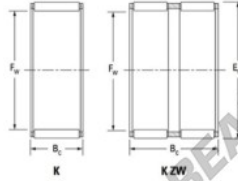

## Caja de agujas K50-58-25-H-JTEKT - K50-58-25-H-JTEKT

<https://www.123rodamiento.es/rodamiento-cojinete/rodamiento-agujas/caja/k50-58-25-h-jtekt>

Boundary dimensions

Radial needle roller and cage assemblies

Bearing No.	Boundary dimensions(mm)			Basic load ratings(kN)		Fatigue load limit(kN)	Limiting speeds(min <sup>-1</sup> )	
	Fw	Ew	Bw	Cr	C0r	Ca	Grease lub.	Oil lub.
K50X58X25H	50	58	25	46.5	85.6	13.4	5600	8600

### CARACTERÍSTICAS DEL PRODUCTO

Marca	JTEKT
Nº Ean13	3616060635914
Diámetro interior	50 mm
Diámetro exterior	58 mm
Espesor	25 mm
Velocidad límite	5600 rpm
Carga dinámica	46.5 kN
Carga estática	85.6 kN
Envasado	1