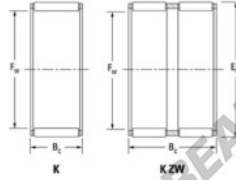

Caja de agujas K50-58-35-H-JTEKT - K50-58-35-H-JTEKT

<https://www.123rodamiento.es/rodamiento-cojinete/rodamiento-agujas/caja/k50-58-35-h-jtekt>

Boundary dimensions

Roller bearings and roller cage assemblies

Bearing No.	Boundary dimensions (mm)			Basic load ratings (kN)			Fatigue load limit (kN)		Limiting speed (min-1)	
	Fw	Ew	Bw	C1	C0	C2	Grease lub.	Oil lub.		
K50X58X35H	50	58	35	64.9	131	20.6	5600	8600		

CARACTERÍSTICAS DEL PRODUCTO

Marca	JTEKT
Nº Ean13	3616060635921
Diámetro interior	50 mm
Diámetro exterior	58 mm
Espesor	35 mm
Velocidad límite	5600 rpm
Carga dinámica	64.9 kN
Carga estática	131 kN
Envasado	1