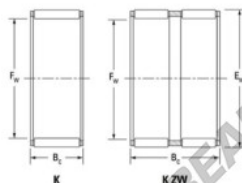

## Caja de agujas K50-66-30-H-JTEKT - K50-66-30-H-JTEKT

<https://www.123rodamiento.es/rodamiento-cojinete/rodamiento-agujas/caja/k50-66-30-h-jtekt>

Boundary dimensions

Needle roller and cage assemblies

| Bearing No. | Boundary dimensions(mm) |    |    | Basic load ratings(kN) |     | Fatigue load limit(kN) | Limiting speeds(min-1) |          |
|-------------|-------------------------|----|----|------------------------|-----|------------------------|------------------------|----------|
|             | Fw                      | Ew | Bc | Ct                     | C0t | C0                     | Grease lub.            | Oil lub. |
| K50X66X30H  | 50                      | 66 | 30 | 80.9                   | 109 | 17.4                   | 5900                   | 9100     |

## CARACTERÍSTICAS DEL PRODUCTO

|                   |               |
|-------------------|---------------|
| Marca             | JTEKT         |
| Nº Ean13          | 3616060635945 |
| Diámetro interior | 50 mm         |
| Diámetro exterior | 66 mm         |
| Espesor           | 30 mm         |
| Velocidad límite  | 5900 rpm      |
| Carga dinámica    | 80.9 kN       |
| Carga estática    | 109 kN        |
| Envasado          | 1             |