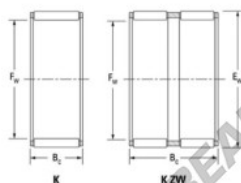

## Caja de agujas K52-57-17-H-JTEKT - K52-57-17-H-JTEKT

<https://www.123rodamiento.es/rodamiento-cojinete/rodamiento-agujas/caja/k52-57-17-h-jtekt>

Boundary dimensions

Roller and cage assemblies

Bearing No.	Boundary dimensions(mm)			Basic load ratings(kN)		Fatigue load limit(kN)	Limiting speed(min-1)	
	Di	De	Bc	Cr	Cor	Cu	Grease lub.	Oil lub.
K52X57X17H	52	57	17	21.4	44.3	6.9	5200	8000

### CARACTERÍSTICAS DEL PRODUCTO

Marca	JTEKT
Nº Ean13	3616060635976
Diámetro interior	52 mm
Diámetro exterior	57 mm
Espesor	17 mm
Velocidad límite	5200 rpm
Carga dinámica	21.4 kN
Carga estática	44.3 kN
Envasado	1