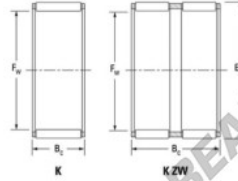

## Caja de agujas K52-57-17-H-JTEKT - K52-57-17-H-JTEKT

<https://www.123rodamiento.es/rodamiento-cojinete/rodamiento-agujas/caja/k52-57-17-h-jtekt>

Boundary dimensions

Roller and cage assemblies

Bearing No.	Boundary dimensions(mm)			Basic load ratings(kN)		Fatigue load limit(kN)	Limiting speed(min-1)	
	Fw	Ew	B	Cr	Cr0	C0	Grease lub.	Oil lub.
K52X57X17H	52	57	17	21.4	44.3	6.9	5200	8000

### CARACTERÍSTICAS DEL PRODUCTO

Marca	JTEKT
Nº Ean13	3616060635976
Diámetro interior	52 mm
Diámetro exterior	57 mm
Espesor	17 mm
Velocidad límite	5200 rpm
Carga dinámica	21.4 kN
Carga estática	44.3 kN
Envasado	1