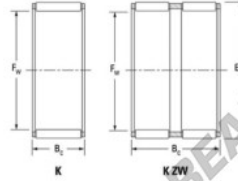

## Caja de agujas K52-57-17-H-JTEKT - K52-57-17-H-JTEKT

<https://www.123rodamiento.es/rodamiento-cojinete/rodamiento-agujas/caja/k52-57-17-h-jtekt>

Boundary dimensions

Radial roller and cage assemblies

Bearing No.	Boundary dimensions(mm)			Basic load ratings(kN)		Fatigue load limit(kN)	Limiting speed(min-1)	
	Fw	Ew	B	Cr	Cor	Cu	Grease lub.	Oil lub.
K52X57X17H	52	57	17	21.4	44.3	6.9	5200	8000

### CARACTERÍSTICAS DEL PRODUCTO

Marca	JTEKT
Nº Ean13	3616060635976
Diámetro interior	52 mm
Diámetro exterior	57 mm
Espesor	17 mm
Velocidad límite	5200 rpm
Carga dinámica	21.4 kN
Carga estática	44.3 kN
Envasado	1