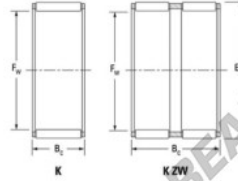

Caja de agujas K52-57-17-H-JTEKT - K52-57-17-H-JTEKT

<https://www.123rodamiento.es/rodamiento-cojinete/rodamiento-agujas/caja/k52-57-17-h-jtekt>

Boundary dimensions

Roller and cage assemblies

Bearing No.	Boundary dimensions(mm)			Basic load ratings(kN)		Fatigue load limit(kN)	Limiting speed(min-1)	
	Fw	Ew	B	Cr	Cor	Cu	Grease lub.	Oil lub.
K52X57X17H	52	57	17	21.4	44.3	6.9	5200	8000

CARACTERÍSTICAS DEL PRODUCTO

Marca	JTEKT
Nº Ean13	3616060635976
Diámetro interior	52 mm
Diámetro exterior	57 mm
Espesor	17 mm
Velocidad límite	5200 rpm
Carga dinámica	21.4 kN
Carga estática	44.3 kN
Envasado	1