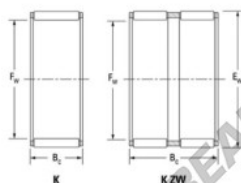

Caja de agujas K52-57-17-H-JTEKT - K52-57-17-H-JTEKT

<https://www.123rodamiento.es/rodamiento-cojinete/rodamiento-agujas/caja/k52-57-17-h-jtekt>

Boundary dimensions

Radial needle roller and cage assemblies

Bearing No.	Boundary dimensions(mm)			Basic load ratings(kN)		Fatigue load limit(kN)	Limiting speed(min-1)	
	Di	De	Bc	Cr	Cor	Cu	Grease lub.	Oil lub.
K52X57X17H	52	57	17	21.4	44.3	6.9	5200	8000

CARACTERÍSTICAS DEL PRODUCTO

Marca	JTEKT
Nº Ean13	3616060635976
Diámetro interior	52 mm
Diámetro exterior	57 mm
Espesor	17 mm
Velocidad límite	5200 rpm
Carga dinámica	21.4 kN
Carga estática	44.3 kN
Envasado	1

contacto@123rodamiento.es