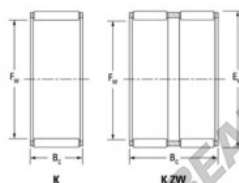

Caja de agujas K52-57-17-H-JTEKT - K52-57-17-H-JTEKT

<https://www.123rodamiento.es/rodamiento-cojinete/rodamiento-agujas/caja/k52-57-17-h-jtekt>

Boundary dimensions

Radial needle roller and cage assemblies

Bearing No.	Boundary dimensions(mm)			Basic load ratings(kN)		Fatigue load limit(kN)	Limiting speed(min-1)	
	Fw	Ew	B	Cr	Cr0	Cu	Grease lub.	Oil lub.
K52X57X17H	52	57	17	21.4	44.3	6.9	5200	8000

CARACTERÍSTICAS DEL PRODUCTO

Marca	JTEKT
Nº Ean13	3616060635976
Diámetro interior	52 mm
Diámetro exterior	57 mm
Espesor	17 mm
Velocidad límite	5200 rpm
Carga dinámica	21.4 kN
Carga estática	44.3 kN
Envasado	1

contacto@123rodamiento.es