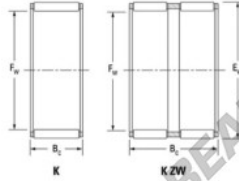

## Caja de agujas K52-57-17-H-JTEKT - K52-57-17-H-JTEKT

<https://www.123rodamiento.es/rodamiento-cojinete/rodamiento-agujas/caja/k52-57-17-h-jtekt>

Boundary dimensions

Roller and cage assemblies

Bearing No.	Boundary dimensions(mm)			Basic load ratings(kN)		Fatigue load limit(kN)	Limiting speed(min-1)	
	Fw	Ew	B	Cr	Cr0	Cu	Grease lub.	Oil lub.
K52X57X17H	52	57	17	21.4	44.3	6.9	5200	8000

### CARACTERÍSTICAS DEL PRODUCTO

Marca	JTEKT
Nº Ean13	3616060635976
Diámetro interior	52 mm
Diámetro exterior	57 mm
Espesor	17 mm
Velocidad límite	5200 rpm
Carga dinámica	21.4 kN
Carga estática	44.3 kN
Envasado	1