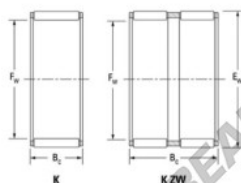

Caja de agujas K52-57-17-H-JTEKT - K52-57-17-H-JTEKT

<https://www.123rodamiento.es/rodamiento-cojinete/rodamiento-agujas/caja/k52-57-17-h-jtekt>

Boundary dimensions

Ball and needle roller and cage assemblies

Bearing No.	Boundary dimensions(mm)			Basic load ratings(kN)		Fatigue load limit(kN)	Limiting speed(min-1)	
	Fw	Ew	B	Cr	Cor	Cu	Grease lub.	Oil lub.
K52X57X17H	52	57	17	21.4	44.3	6.9	5200	8000

CARACTERÍSTICAS DEL PRODUCTO

Marca	JTEKT
Nº Ean13	3616060635976
Diámetro interior	52 mm
Diámetro exterior	57 mm
Espesor	17 mm
Velocidad límite	5200 rpm
Carga dinámica	21.4 kN
Carga estática	44.3 kN
Envasado	1

contacto@123rodamiento.es