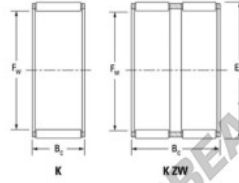

Caja de agujas K52-57-17-H-JTEKT - K52-57-17-H-JTEKT

<https://www.123rodamiento.es/rodamiento-cojinete/rodamiento-agujas/caja/k52-57-17-h-jtekt>

Boundary dimensions

Radial needle roller and cage assemblies

Bearing No.	Boundary dimensions(mm)			Basic load ratings(kN)		Fatigue load limit(kN)	Limiting speed(min-1)	
	Fw	Ew	Bw	Cr	Cor	Cr	Grease lub.	Oil lub.
K52X57X17H	52	57	17	21.4	44.3	6.9	5200	8000

CARACTERÍSTICAS DEL PRODUCTO

Marca	JTEKT
Nº Ean13	3616060635976
Diámetro interior	52 mm
Diámetro exterior	57 mm
Espesor	17 mm
Velocidad límite	5200 rpm
Carga dinámica	21.4 kN
Carga estática	44.3 kN
Envasado	1

contacto@123rodamiento.es