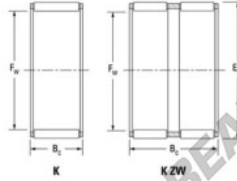

## Caja de agujas K52-57-17-H-JTEKT - K52-57-17-H-JTEKT

<https://www.123rodamiento.es/rodamiento-cojinete/rodamiento-agujas/caja/k52-57-17-h-jtekt>

Boundary dimensions

Radial roller and cage assemblies

Bearing No.	Boundary dimensions(mm)			Basic load ratings(kN)		Fatigue load limit(kN)	Limiting speed(min-1)	
	Fw	Ew	Bw	Cr	Cor	Cu	Grease lub.	Oil lub.
K52X57X17H	52	57	17	21.4	44.3	6.9	5200	8000

## CARACTERÍSTICAS DEL PRODUCTO

Marca	JTEKT
Nº Ean13	3616060635976
Diámetro interior	52 mm
Diámetro exterior	57 mm
Espesor	17 mm
Velocidad límite	5200 rpm
Carga dinámica	21.4 kN
Carga estática	44.3 kN
Envasado	1