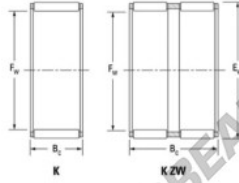

Caja de agujas K52-57-17-H-JTEKT - K52-57-17-H-JTEKT

<https://www.123rodamiento.es/rodamiento-cojinete/rodamiento-agujas/caja/k52-57-17-h-jtekt>

Boundary dimensions

Roller and cage assemblies

Bearing No.	Boundary dimensions(mm)			Basic load ratings(kN)		Fatigue load limit(kN)	Limiting speed(min-1)	
	Di	De	B	C _r	C _{0r}	C _u	Grease lub.	Oil lub.
K52X57X17H	52	57	17	21.4	44.3	6.9	5200	8000

CARACTERÍSTICAS DEL PRODUCTO

Marca	JTEKT
Nº Ean13	3616060635976
Diámetro interior	52 mm
Diámetro exterior	57 mm
Espesor	17 mm
Velocidad límite	5200 rpm
Carga dinámica	21.4 kN
Carga estática	44.3 kN
Envasado	1