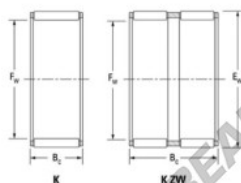

## Caja de agujas K52-57-17-H-JTEKT - K52-57-17-H-JTEKT

<https://www.123rodamiento.es/rodamiento-cojinete/rodamiento-agujas/caja/k52-57-17-h-jtekt>

Boundary dimensions

Radial roller and cage assemblies

Bearing No.	Boundary dimensions(mm)			Basic load ratings(kN)		Fatigue load limit(kN)	Limiting speed(min-1)	
	Di	De	B	Cr	Cor	Cu	Grease lub.	Oil lub.
K52X57X17H	52	57	17	21.4	44.3	6.9	5200	8000

### CARACTERÍSTICAS DEL PRODUCTO

Marca	JTEKT
Nº Ean13	3616060635976
Diámetro interior	52 mm
Diámetro exterior	57 mm
Espesor	17 mm
Velocidad límite	5200 rpm
Carga dinámica	21.4 kN
Carga estática	44.3 kN
Envasado	1