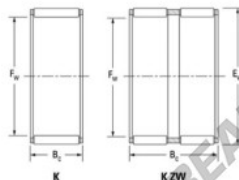

Caja de agujas K52-57-17-H-JTEKT - K52-57-17-H-JTEKT

<https://www.123rodamiento.es/rodamiento-cojinete/rodamiento-agujas/caja/k52-57-17-h-jtekt>

Boundary dimensions

Radial roller and cage assemblies

Bearing No.	Boundary dimensions(mm)			Basic load ratings(kN)		Fatigue load limit(kN)	Limiting speed(min-1)	
	Di	De	Bc	Cr	Cor	Cu	Grease lub.	Oil lub.
K52X57X17H	52	57	17	21.4	44.3	6.9	5200	8000

CARACTERÍSTICAS DEL PRODUCTO

Marca	JTEKT
Nº Ean13	3616060635976
Diámetro interior	52 mm
Diámetro exterior	57 mm
Espesor	17 mm
Velocidad límite	5200 rpm
Carga dinámica	21.4 kN
Carga estática	44.3 kN
Envasado	1