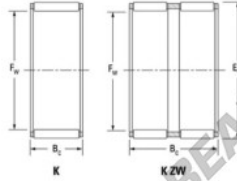

Caja de agujas K52-57-17-H-JTEKT - K52-57-17-H-JTEKT

<https://www.123rodamiento.es/rodamiento-cojinete/rodamiento-agujas/caja/k52-57-17-h-jtekt>

Boundary dimensions

Radial roller and cage assemblies

Bearing No.	Boundary dimensions(mm)			Basic load ratings(kN)		Fatigue load limit(kN)	Limiting speed(min-1)	
	Fw	Ew	Bw	Cr	Cor	Cr	Grease lub.	Oil lub.
K52X57X17H	52	57	17	21.4	44.3	6.9	5200	8000

CARACTERÍSTICAS DEL PRODUCTO

Marca	JTEKT
Nº Ean13	3616060635976
Diámetro interior	52 mm
Diámetro exterior	57 mm
Espesor	17 mm
Velocidad límite	5200 rpm
Carga dinámica	21.4 kN
Carga estática	44.3 kN
Envasado	1