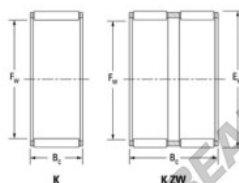

## Caja de agujas K52-57-17-H-JTEKT - K52-57-17-H-JTEKT

<https://www.123rodamiento.es/rodamiento-cojinete/rodamiento-agujas/caja/k52-57-17-h-jtekt>

Boundary dimensions

Radial roller and cage assemblies

Bearing No.	Boundary dimensions(mm)			Basic load ratings(kN)		Fatigue load limit(kN)	Limiting speed(min-1)	
	Fw	Ew	Bw	Cr	Cor	Cr	Grease lub.	Oil lub.
K52X57X17H	52	57	17	21.4	44.3	6.9	5200	8000

### CARACTERÍSTICAS DEL PRODUCTO

Marca	JTEKT
Nº Ean13	3616060635976
Diámetro interior	52 mm
Diámetro exterior	57 mm
Espesor	17 mm
Velocidad límite	5200 rpm
Carga dinámica	21.4 kN
Carga estática	44.3 kN
Envasado	1