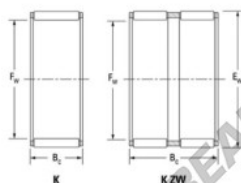

Caja de agujas K52-57-17-H-JTEKT - K52-57-17-H-JTEKT

<https://www.123rodamiento.es/rodamiento-cojinete/rodamiento-agujas/caja/k52-57-17-h-jtekt>

Boundary dimensions

Ball and needle roller and cage assemblies

| Bearing No. | Boundary dimensions(mm) | | | Basic load ratings(kN) | | Fatigue load limit(kN) | Limiting speed(min-1) | |
|-------------|-------------------------|----|----|------------------------|------|------------------------|-----------------------|----------|
| | Di | De | B | Cr | Cor | Cu | Grease lub. | Oil lub. |
| K52X57X17H | 52 | 57 | 17 | 21.4 | 44.3 | 6.9 | 5200 | 8000 |

CARACTERÍSTICAS DEL PRODUCTO

| | |
|-------------------|---------------|
| Marca | JTEKT |
| Nº Ean13 | 3616060635976 |
| Diámetro interior | 52 mm |
| Diámetro exterior | 57 mm |
| Espesor | 17 mm |
| Velocidad límite | 5200 rpm |
| Carga dinámica | 21.4 kN |
| Carga estática | 44.3 kN |
| Envasado | 1 |