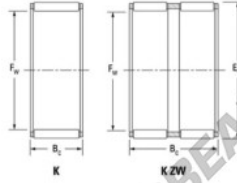

## Caja de agujas K52-57-17-H-JTEKT - K52-57-17-H-JTEKT

<https://www.123rodamiento.es/rodamiento-cojinete/rodamiento-agujas/caja/k52-57-17-h-jtekt>

Boundary dimensions

Radial roller and cage assemblies

Bearing No.	Boundary dimensions(mm)			Basic load ratings(kN)		Fatigue load limit(kN)	Limiting speed(min-1)	
	Fw	Ew	B	Cr	Cr0	Cu	Grease lub.	Oil lub.
K52X57X17H	52	57	17	21.4	44.3	6.9	5200	8000

## CARACTERÍSTICAS DEL PRODUCTO

Marca	JTEKT
Nº Ean13	3616060635976
Diámetro interior	52 mm
Diámetro exterior	57 mm
Espesor	17 mm
Velocidad límite	5200 rpm
Carga dinámica	21.4 kN
Carga estática	44.3 kN
Envasado	1