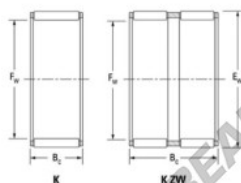

Caja de agujas K52-57-17-H-JTEKT - K52-57-17-H-JTEKT

<https://www.123rodamiento.es/rodamiento-cojinete/rodamiento-agujas/caja/k52-57-17-h-jtekt>

Boundary dimensions

Roller and cage assemblies

Bearing No.	Boundary dimensions(mm)			Basic load ratings(kN)		Fatigue load limit(kN)	Limiting speed(min-1)	
	Di	De	Bc	Cr	Cor	Cu	Grease lub.	Oil lub.
K52X57X17H	52	57	17	21.4	44.3	6.9	5200	8000

CARACTERÍSTICAS DEL PRODUCTO

Marca	JTEKT
Nº Ean13	3616060635976
Diámetro interior	52 mm
Diámetro exterior	57 mm
Espesor	17 mm
Velocidad límite	5200 rpm
Carga dinámica	21.4 kN
Carga estática	44.3 kN
Envasado	1