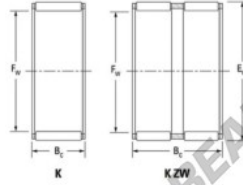

Caja de agujas K55-60-27-H-JTEKT - K55-60-27-H-JTEKT

<https://www.123rodamiento.es/rodamiento-cojinete/rodamiento-agujas/caja/k55-60-27-h-jtekt>

Boundary dimensions

Radial needle roller and cage assemblies

Bearing No.	Boundary dimensions(mm)			Basic load ratings(kN)		Fatigue load limit(kN)	Limiting speeds(min-1)	
	Fw	Ew	Bc	Cr	Chr	Cs	Grease lub.	Oil lub.
K55X60X27H	55	60	27	40.1	102	15.7	4900	7600

CARACTERÍSTICAS DEL PRODUCTO

Marca	JTEKT
N° Ean13	3616060636010
Diámetro interior	55 mm
Diámetro exterior	60 mm
Espesor	27 mm
Velocidad límite	4900 rpm
Carga dinámica	40.1 kN
Carga estática	102 kN
Envasado	1

contacto@123rodamiento.es