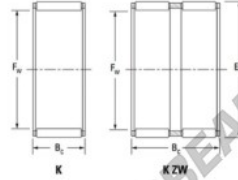

Caja de agujas K55-60-30-FH-JTEKT - K55-60-30-FH-JTEKT

<https://www.123rodamiento.es/rodamiento-cojinete/rodamiento-agujas/caja/k55-60-30-fh-jtekt>

Boundary dimensions

Radial needle roller and cage assemblies

Bearing No.	Boundary dimensions(mm)			Basic load ratings(kN)		Fatigue load limit(kN)	Limiting speeds(r/min)	
	Fa	Ea	Bc	Ci	C0i	Ci	Grease lub.	Oil lub.
K55X60X30FH	55	60	30	40.6	103	16.1	4900	7600

CARACTERÍSTICAS DEL PRODUCTO

Marca	JTEKT
Nº Ean13	3616060636027
Diámetro interior	55 mm
Diámetro exterior	60 mm
Espesor	30 mm
Velocidad límite	4900 rpm
Carga dinámica	40.6 kN
Carga estática	103 kN
Envasado	1

contacto@123rodamiento.es