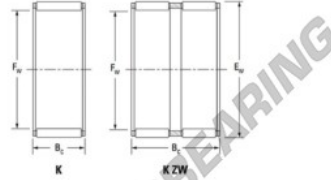

Caja de agujas K55-60-30-FH-JTEKT - K55-60-30-FH-JTEKT

<https://www.123rodamiento.es/rodamiento-cojinete/rodamiento-agujas/caja/k55-60-30-fh-jtekt>

Boundary dimensions

Radial needle roller and cage assemblies

Bearing No.	Boundary dimensions(mm)			Basic load ratings(kN)		Fatigue load limit(kN)	Limiting speeds(r/min)	
	Fa	Ea	Bc	Ci	Cii	Ci	Grease lub.	Oil lub.
K55X60X30FH	55	60	30	40.6	103	16.1	4900	7600

CARACTERÍSTICAS DEL PRODUCTO

Marca	JTEKT
Nº Ean13	3616060636027
Diámetro interior	55 mm
Diámetro exterior	60 mm
Espesor	30 mm
Velocidad límite	4900 rpm
Carga dinámica	40.6 kN
Carga estática	103 kN
Envasado	1

contacto@123rodamiento.es