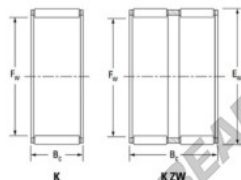

## Caja de agujas K55-60-30-FH-JTEKT - K55-60-30-FH-JTEKT

<https://www.123rodamiento.es/rodamiento-cojinete/rodamiento-agujas/caja/k55-60-30-fh-jtekt>

Boundary dimensions

Radial needle roller and cage assemblies

Bearing No.	Boundary dimensions(mm)			Basic load ratings(kN)		Fatigue load limit(kN)	Limiting speeds(r/min)	
	Fa	Ea	Bc	Ct	C0t	Ct	Grease lub.	Oil lub.
K55X60X30FH	55	60	30	40.6	103	16.1	4900	7600

### CARACTERÍSTICAS DEL PRODUCTO

Marca	JTEKT
Nº Ean13	3616060636027
Diámetro interior	55 mm
Diámetro exterior	60 mm
Espesor	30 mm
Velocidad límite	4900 rpm
Carga dinámica	40.6 kN
Carga estática	103 kN
Envasado	1