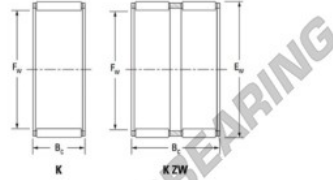

Caja de agujas K55-60-30-FH-JTEKT - K55-60-30-FH-JTEKT

<https://www.123rodamiento.es/rodamiento-cojinete/rodamiento-agujas/caja/k55-60-30-fh-jtekt>

Boundary dimensions

Radial needle roller and cage assemblies

Bearing No.	Boundary dimensions(mm)			Basic load ratings(kN)		Fatigue load limit(kN)	Limiting speeds(r/min)	
	Fa	Ea	Bc	Ci	C0i	Ci	Grease lub.	Oil lub.
K55X60X30FH	55	60	30	40.6	103	16.1	4900	7600

CARACTERÍSTICAS DEL PRODUCTO

Marca	JTEKT
Nº Ean13	3616060636027
Diámetro interior	55 mm
Diámetro exterior	60 mm
Espesor	30 mm
Velocidad límite	4900 rpm
Carga dinámica	40.6 kN
Carga estática	103 kN
Envasado	1

contacto@123rodamiento.es