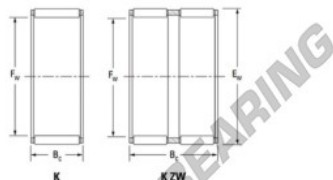

## Caja de agujas K55-60-30-FH-JTEKT - K55-60-30-FH-JTEKT

<https://www.123rodamiento.es/rodamiento-cojinete/rodamiento-agujas/caja/k55-60-30-fh-jtekt>

Boundary dimensions

Radial needle roller and cage assemblies

Bearing No.	Boundary dimensions(mm)			Basic load ratings(kN)		Fatigue load limit(kN)	Limiting speeds(r/min)	
	Fa	Ea	Bc	Ci	C0i	Ci	Grease lub.	Oil lub.
K55X60X30FH	55	60	30	40.6	103	16.1	4900	7600

### CARACTERÍSTICAS DEL PRODUCTO

Marca	JTEKT
Nº Ean13	3616060636027
Diámetro interior	55 mm
Diámetro exterior	60 mm
Espesor	30 mm
Velocidad límite	4900 rpm
Carga dinámica	40.6 kN
Carga estática	103 kN
Envasado	1