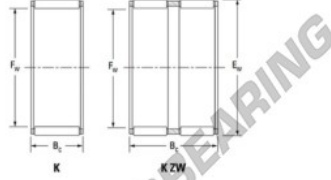

Caja de agujas K55-60-30-FH-JTEKT - K55-60-30-FH-JTEKT

<https://www.123rodamiento.es/rodamiento-cojinete/rodamiento-agujas/caja/k55-60-30-fh-jtekt>

Boundary dimensions

Radial needle roller and cage assemblies

Bearing No.	Boundary dimensions(mm)			Basic load ratings(kN)		Fatigue load limit(kN)	Limiting speeds(r/min)	
	Fa	Ea	Bc	Ci	C0i	Ci	Grease lub.	Oil lub.
K55X60X30FH	55	60	30	40.6	103	16.1	4900	7600

CARACTERÍSTICAS DEL PRODUCTO

Marca	JTEKT
Nº Ean13	3616060636027
Diámetro interior	55 mm
Diámetro exterior	60 mm
Espesor	30 mm
Velocidad límite	4900 rpm
Carga dinámica	40.6 kN
Carga estática	103 kN
Envasado	1

contacto@123rodamiento.es