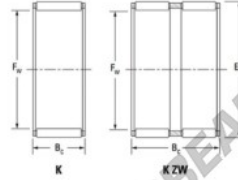

Caja de agujas K55-60-30-FH-JTEKT - K55-60-30-FH-JTEKT

<https://www.123rodamiento.es/rodamiento-cojinete/rodamiento-agujas/caja/k55-60-30-fh-jtekt>

Boundary dimensions

Radial needle roller and cage assemblies

Bearing No.	Boundary dimensions(mm)			Basic load ratings(kN)		Fatigue load limit(kN)	Limiting speeds(r/min)	
	Fa	Ew	Bc	Ci	C0i	Ci	Grease lub.	Oil lub.
K55X60X30FH	55	60	30	40.6	103	16.1	4900	7600

CARACTERÍSTICAS DEL PRODUCTO

Marca	JTEKT
N° Ean13	3616060636027
Diámetro interior	55 mm
Diámetro exterior	60 mm
Espesor	30 mm
Velocidad límite	4900 rpm
Carga dinámica	40.6 kN
Carga estática	103 kN
Envasado	1

contacto@123rodamiento.es