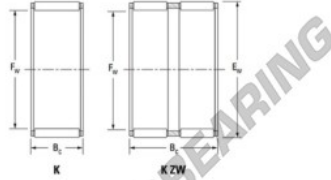

Caja de agujas K55-60-30-FH-JTEKT - K55-60-30-FH-JTEKT

<https://www.123rodamiento.es/rodamiento-cojinete/rodamiento-agujas/caja/k55-60-30-fh-jtekt>

Boundary dimensions

Radial needle roller and cage assemblies

Bearing No.	Boundary dimensions (mm)			Basic load ratings (kN)		Fatigue load limit (kN)	Limiting speeds (min-1)	
	Fa	Ea	Bc	Ci	C0i	Ci	Grease lub.	Oil lub.
K55X60X30FH	55	60	30	40.6	103	16.1	4900	7600

CARACTERÍSTICAS DEL PRODUCTO

Marca	JTEKT
Nº Ean13	3616060636027
Diámetro interior	55 mm
Diámetro exterior	60 mm
Espesor	30 mm
Velocidad límite	4900 rpm
Carga dinámica	40.6 kN
Carga estática	103 kN
Envasado	1

contacto@123rodamiento.es