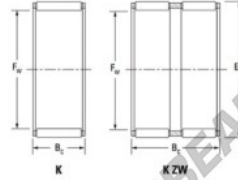

Caja de agujas K55-60-30-FH-JTEKT - K55-60-30-FH-JTEKT

<https://www.123rodamiento.es/rodamiento-cojinete/rodamiento-agujas/caja/k55-60-30-fh-jtekt>

Boundary dimensions

Radial needle roller and cage assemblies

Bearing No.	Boundary dimensions(mm)			Basic load ratings(kN)		Fatigue load limit(kN)	Limiting speeds(r/min)	
	Fa	Ea	Bc	Ci	Cw	Ci	Grease lub.	Oil lub.
K55X60X30FH	55	60	30	40.6	103	16.1	4900	7600

CARACTERÍSTICAS DEL PRODUCTO

Marca	JTEKT
Nº Ean13	3616060636027
Diámetro interior	55 mm
Diámetro exterior	60 mm
Espesor	30 mm
Velocidad límite	4900 rpm
Carga dinámica	40.6 kN
Carga estática	103 kN
Envasado	1

contacto@123rodamiento.es