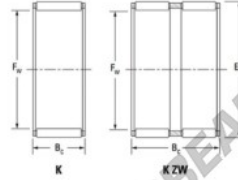

## Caja de agujas K55-60-30-FH-JTEKT - K55-60-30-FH-JTEKT

<https://www.123rodamiento.es/rodamiento-cojinete/rodamiento-agujas/caja/k55-60-30-fh-jtekt>

Boundary dimensions

Radial needle roller and cage assemblies

Bearing No.	Boundary dimensions(mm)			Basic load ratings(kN)		Fatigue load limit(kN)	Limiting speeds(r/min)	
	Fa	Ea	Bc	Ct	C0t	Ct	Grease lub.	Oil lub.
K55X60X30FH	55	60	30	40.6	103	16.1	4900	7600

### CARACTERÍSTICAS DEL PRODUCTO

Marca	JTEKT
Nº Ean13	3616060636027
Diámetro interior	55 mm
Diámetro exterior	60 mm
Espesor	30 mm
Velocidad límite	4900 rpm
Carga dinámica	40.6 kN
Carga estática	103 kN
Envasado	1