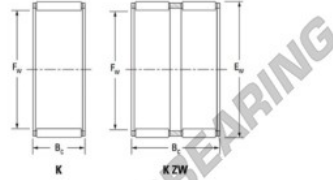

Caja de agujas K55-60-30-FH-JTEKT - K55-60-30-FH-JTEKT

<https://www.123rodamiento.es/rodamiento-cojinete/rodamiento-agujas/caja/k55-60-30-fh-jtekt>

Boundary dimensions

Radial needle roller and cage assemblies

Bearing No.	Boundary dimensions(mm)			Basic load ratings(kN)		Fatigue load limit(kN)	Limiting speeds(r/min)	
	Fa	Ea	Bc	Ct	C0t	Ct	Grease lub.	Oil lub.
K55X60X30FH	55	60	30	40.6	103	16.1	4900	7600

CARACTERÍSTICAS DEL PRODUCTO

Marca	JTEKT
Nº Ean13	3616060636027
Diámetro interior	55 mm
Diámetro exterior	60 mm
Espesor	30 mm
Velocidad límite	4900 rpm
Carga dinámica	40.6 kN
Carga estática	103 kN
Envasado	1

contacto@123rodamiento.es