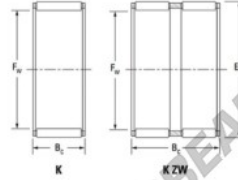

Caja de agujas K55-60-30-FH-JTEKT - K55-60-30-FH-JTEKT

<https://www.123rodamiento.es/rodamiento-cojinete/rodamiento-agujas/caja/k55-60-30-fh-jtekt>

Boundary dimensions

Radial needle roller and cage assemblies

Bearing No.	Boundary dimensions(mm)			Basic load ratings(kN)		Fatigue load limit(kN)	Limiting speeds(r/min)	
	Fa	Ea	Bc	Ci	Cii	Ci	Grease lub.	Oil lub.
K55X60X30FH	55	60	30	40.6	103	16.1	4900	7600

CARACTERÍSTICAS DEL PRODUCTO

Marca	JTEKT
Nº Ean13	3616060636027
Diámetro interior	55 mm
Diámetro exterior	60 mm
Espesor	30 mm
Velocidad límite	4900 rpm
Carga dinámica	40.6 kN
Carga estática	103 kN
Envasado	1

contacto@123rodamiento.es