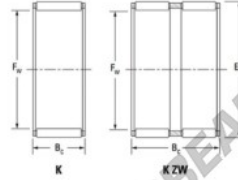

## Caja de agujas K55-60-30-FH-JTEKT - K55-60-30-FH-JTEKT

<https://www.123rodamiento.es/rodamiento-cojinete/rodamiento-agujas/caja/k55-60-30-fh-jtekt>

Boundary dimensions

Radial needle roller and cage assemblies

Bearing No.	Boundary dimensions(mm)			Basic load ratings(kN)		Fatigue load limit(kN)	Limiting speeds(r/min)	
	Fa	Ea	Bc	Ci	C0i	Ci	Grease lub.	Oil lub.
K55X60X30FH	55	60	30	40.6	103	16.1	4900	7600

### CARACTERÍSTICAS DEL PRODUCTO

Marca	JTEKT
Nº Ean13	3616060636027
Diámetro interior	55 mm
Diámetro exterior	60 mm
Espesor	30 mm
Velocidad límite	4900 rpm
Carga dinámica	40.6 kN
Carga estática	103 kN
Envasado	1