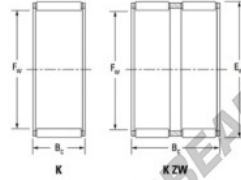

Caja de agujas K55-60-30-FH-JTEKT - K55-60-30-FH-JTEKT

<https://www.123rodamiento.es/rodamiento-cojinete/rodamiento-agujas/caja/k55-60-30-fh-jtekt>

Boundary dimensions

Radial needle roller and cage assemblies

Bearing No.	Boundary dimensions(mm)			Basic load ratings(kN)		Fatigue load limit(kN)	Limiting speeds(r/min)	
	Fa	Ea	Bc	Ci	C0i	Ci	Grease lub.	Oil lub.
K55X60X30FH	55	60	30	40.6	103	16.1	4900	7600

CARACTERÍSTICAS DEL PRODUCTO

Marca	JTEKT
Nº Ean13	3616060636027
Diámetro interior	55 mm
Diámetro exterior	60 mm
Espesor	30 mm
Velocidad límite	4900 rpm
Carga dinámica	40.6 kN
Carga estática	103 kN
Envasado	1

contacto@123rodamiento.es