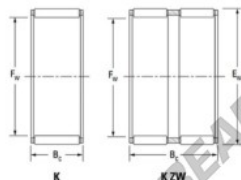

## Caja de agujas K55-60-30-FH-JTEKT - K55-60-30-FH-JTEKT

<https://www.123rodamiento.es/rodamiento-cojinete/rodamiento-agujas/caja/k55-60-30-fh-jtekt>

Boundary dimensions

Radial needle roller and cage assemblies

Bearing No.	Boundary dimensions(mm)			Basic load ratings(kN)		Fatigue load limit(kN)	Limiting speeds(r/min)	
	Fa	Ea	Bc	Ci	C0i	Ci	Grease lub.	Oil lub.
K55X60X30FH	55	60	30	40.6	103	16.1	4900	7600

### CARACTERÍSTICAS DEL PRODUCTO

Marca	JTEKT
Nº Ean13	3616060636027
Diámetro interior	55 mm
Diámetro exterior	60 mm
Espesor	30 mm
Velocidad límite	4900 rpm
Carga dinámica	40.6 kN
Carga estática	103 kN
Envasado	1