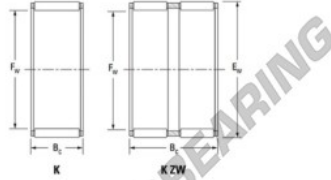

Caja de agujas K55-60-30-FH-JTEKT - K55-60-30-FH-JTEKT

<https://www.123rodamiento.es/rodamiento-cojinete/rodamiento-agujas/caja/k55-60-30-fh-jtekt>

Boundary dimensions

Radial needle roller and cage assemblies

Bearing No.	Boundary dimensions(mm)			Basic load ratings(kN)		Fatigue load limit(kN)	Limiting speeds(r/min)	
	Fa	Ea	Bc	Ci	C0i	Ci	Grease lub.	Oil lub.
K55X60X30FH	55	60	30	40.6	103	16.1	4900	7600

CARACTERÍSTICAS DEL PRODUCTO

Marca	JTEKT
Nº Ean13	3616060636027
Diámetro interior	55 mm
Diámetro exterior	60 mm
Espesor	30 mm
Velocidad límite	4900 rpm
Carga dinámica	40.6 kN
Carga estática	103 kN
Envasado	1

contacto@123rodamiento.es