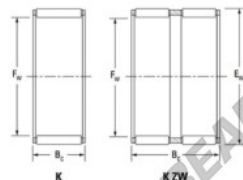

Caja de agujas K55-60-30-FH-JTEKT - K55-60-30-FH-JTEKT

<https://www.123rodamiento.es/rodamiento-cojinete/rodamiento-agujas/caja/k55-60-30-fh-jtekt>

Boundary dimensions

Radial needle roller and cage assemblies

Bearing No.	Boundary dimensions(mm)			Basic load ratings(kN)		Fatigue load limit(kN)	Limiting speeds(r/min)	
	Fa	Ea	Bc	Ci	C0i	Ci	Grease lub.	Oil lub.
K55X60X30FH	55	60	30	40.6	103	16.1	4900	7600

CARACTERÍSTICAS DEL PRODUCTO

Marca	JTEKT
Nº Ean13	3616060636027
Diámetro interior	55 mm
Diámetro exterior	60 mm
Espesor	30 mm
Velocidad límite	4900 rpm
Carga dinámica	40.6 kN
Carga estática	103 kN
Envasado	1

contacto@123rodamiento.es