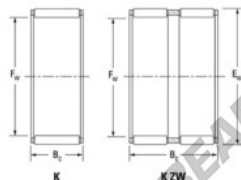

Caja de agujas K55-60-30-FH-JTEKT - K55-60-30-FH-JTEKT

<https://www.123rodamiento.es/rodamiento-cojinete/rodamiento-agujas/caja/k55-60-30-fh-jtekt>

Boundary dimensions

Radial needle roller and cage assemblies

Bearing No.	Boundary dimensions(mm)			Basic load ratings(kN)		Fatigue load limit(kN)	Limiting speeds(r/min)	
	Fa	Ea	Bc	Ct	C0t	Ct	Grease lub.	Oil lub.
K55X60X30FH	55	60	30	40.6	103	16.1	4900	7600

CARACTERÍSTICAS DEL PRODUCTO

Marca	JTEKT
Nº Ean13	3616060636027
Diámetro interior	55 mm
Diámetro exterior	60 mm
Espesor	30 mm
Velocidad límite	4900 rpm
Carga dinámica	40.6 kN
Carga estática	103 kN
Envasado	1

contacto@123rodamiento.es