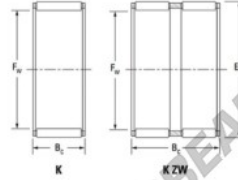

Caja de agujas K55-60-30-FH-JTEKT - K55-60-30-FH-JTEKT

<https://www.123rodamiento.es/rodamiento-cojinete/rodamiento-agujas/caja/k55-60-30-fh-jtekt>

Boundary dimensions

Radial needle roller and cage assemblies

| Bearing No. | Boundary dimensions(mm) | | | Basic load ratings(kN) | | Fatigue load limit(kN) | Limiting speeds(r/min) | |
|-------------|-------------------------|----|----|------------------------|-----|------------------------|------------------------|----------|
| | Fa | Ea | Bc | Ct | C0t | Ct | Grease lub. | Oil lub. |
| K55X60X30FH | 55 | 60 | 30 | 40.6 | 103 | 16.1 | 4900 | 7600 |

CARACTERÍSTICAS DEL PRODUCTO

| | |
|-------------------|---------------|
| Marca | JTEKT |
| Nº Ean13 | 3616060636027 |
| Diámetro interior | 55 mm |
| Diámetro exterior | 60 mm |
| Espesor | 30 mm |
| Velocidad límite | 4900 rpm |
| Carga dinámica | 40.6 kN |
| Carga estática | 103 kN |
| Envasado | 1 |