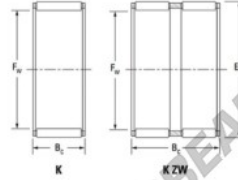

Caja de agujas K55-60-30-FH-JTEKT - K55-60-30-FH-JTEKT

<https://www.123rodamiento.es/rodamiento-cojinete/rodamiento-agujas/caja/k55-60-30-fh-jtekt>

Boundary dimensions

Radial needle roller and cage assemblies

Bearing No.	Boundary dimensions(mm)			Basic load ratings(kN)		Fatigue load limit(kN)	Limiting speeds(r/min)	
	Fa	Ea	Bc	Ct	C0t	Ct	Grease lub.	Oil lub.
K55X60X30FH	55	60	30	40.6	103	16.1	4900	7600

CARACTERÍSTICAS DEL PRODUCTO

Marca	JTEKT
Nº Ean13	3616060636027
Diámetro interior	55 mm
Diámetro exterior	60 mm
Espesor	30 mm
Velocidad límite	4900 rpm
Carga dinámica	40.6 kN
Carga estática	103 kN
Envasado	1

contacto@123rodamiento.es