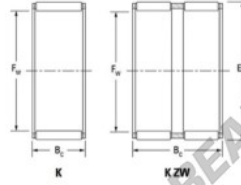

Caja de agujas K55-62-18-H-JTEKT - K55-62-18-H-JTEKT

<https://www.123rodamiento.es/rodamiento-cojinete/rodamiento-agujas/caja/k55-62-18-h-jtekt>

Boundary dimensions

123 BEARING

Radial needle roller and cage assemblies

Bearing No.	Boundary dimensions(mm)			Basic load ratings(kN)		Fatigue load limit(kN)	Limiting speeds(min-1)	
	Fw	Ew	Bw	C _r	C _{0r}	C _u	Grease lub.	Oil lub.
K55X62X18H	55	62	18	33.2	62.8	10	5000	7700

CARACTERÍSTICAS DEL PRODUCTO

Marca	JTEKT
Nº Ean13	3616060636041
Diámetro interior	55 mm
Diámetro interior	2.165" inch
Diámetro exterior	62 mm
Diámetro exterior	2.441" inch
Espesor	18 mm
Espesor	0.709" inch
Velocidad límite	5000 rpm
Carga dinámica	33.2 kN
Carga estática	62.8 kN
Envasado	1