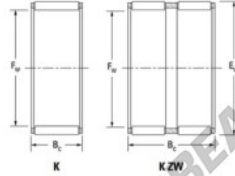

## Caja de agujas K60-68-25-JTEKT - K60-68-25-JTEKT

<https://www.123rodamiento.es/rodamiento-cojinete/rodamiento-agujas/caja/k60-68-25-jtekt>

Boundary dimensions

Basic needle roller and cage assemblies

Bearing No.	Boundary dimensions(mm)			Basic load ratings(kN)		Fatigue load limit(kN)	Limiting speed(min-1)	
	Fw	Ew	Bc	Cr	Ctr	C <sub>r</sub>	Grease lub.	Oil lub.
K60X68X25	60	68	25	51.6	104	16.3	4600	7100

### CARACTERÍSTICAS DEL PRODUCTO

Marca	JTEKT
Nº Ean13	3616060636188
Diámetro interior	60 mm
Diámetro exterior	68 mm
Espesor	25 mm
Velocidad límite	4600 rpm
Carga dinámica	51.6 kN
Carga estática	104 kN
Envasado	1