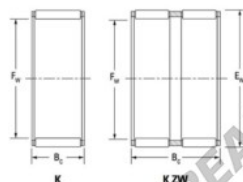

## Caja de agujas K60-68-30-ZW-JTEKT - K60-68-30-ZW-JTEKT

<https://www.123rodamiento.es/rodamiento-cojinete/rodamiento-agujas/caja/k60-68-30-zw-jtekt>

Boundary dimensions

Roller (needle roller and cage assemblies)

Bearing No.	Boundary dimensions (mm)			Basic load ratings (kN)		Fatigue load limit (kN)	Limiting speeds (min-1)	
	Fw	Ew	Bc	Cr	Cor	Cu	Grease lub.	Oil lub.
K60X68X30ZW	60	68	30	46.4	90.1	13.9	4600	7100

## CARACTERÍSTICAS DEL PRODUCTO

Marca	JTEKT
N° Ean13	3616060636195
Diámetro interior	60 mm
Diámetro exterior	68 mm
Espesor	30 mm
Velocidad límite	4600 rpm
Carga dinámica	46.4 kN
Carga estática	90.1 kN
Envasado	1