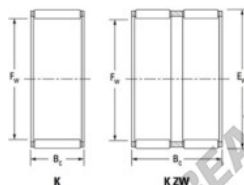

## Caja de agujas K63-71-20-JTEKT - K63-71-20-JTEKT

<https://www.123rodamiento.es/rodamiento-cojinete/rodamiento-agujas/caja/k63-71-20-jtekt>

Boundary dimensions

Radial inside roller and cage assemblies

Bearing No.	Boundary dimensions (mm)			Basic load ratings (kN)		Fatigue load limit (kN)	Limiting speeds (min-1)	
	Fw	Ew	Bw	Cr	C0r	Cu	Grease lub.	Oil lub.
K63X71X20	63	71	20	41.4	79.4	12.7	4400	6700

## CARACTERÍSTICAS DEL PRODUCTO

Marca	JTEKT
Nº Ean13	3616060636201
Diámetro interior	63 mm
Diámetro exterior	71 mm
Espesor	20 mm
Velocidad límite	4400 rpm
Carga dinámica	41.4 kN
Carga estática	79.4 kN
Envasado	1