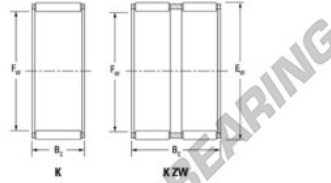

## Caja de agujas K65-73-30-H-JTEKT - K65-73-30-H-JTEKT

<https://www.123rodamiento.es/rodamiento-cojinete/rodamiento-agujas/caja/k65-73-30-h-jtekt>

Boundary dimensions

Radial needle roller and cage assemblies

Bearing No.	Boundary dimensions(mm)			Basic load ratings(kN)		Fatigue load limit(kN)	Limiting speeds(r/min-1)	
	Fw	Ew	Bc	Cr	Clb	Cu	Grease lub.	Oil lub.
K65X73X30H	65	73	30	60.1	129	20.3	4200	6500

### CARACTERÍSTICAS DEL PRODUCTO

Marca	JTEKT
Nº Ean13	3616060636256
Diámetro interior	65 mm
Diámetro exterior	73 mm
Espesor	30 mm
Velocidad límite	4200 rpm
Carga dinámica	60.1 kN
Carga estática	129 kN
Envasado	1