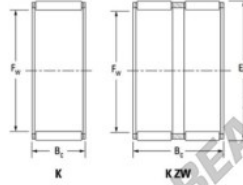

Caja de agujas K68-74-20-FH-JTEKT - K68-74-20-FH-JTEKT

<https://www.123rodamiento.es/rodamiento-cojinete/rodamiento-agujas/caja/k68-74-20-fh-jtekt>

Boundary dimensions

Radial needle roller and cage assemblies

Bearing No.	Boundary dimensions(mm)			Basic load ratings(kN)		Fatigue load limit(kN)	Limiting speeds(min-1)	
	Fw	Ew	Bc	Cr	Cor	Ce	Grease lub.	Oil lub.
K68X74X20FH	68	74	20	37.5	88.1	13.2	4000	6100

CARACTERÍSTICAS DEL PRODUCTO

Marca	JTEKT
Nº Ean13	3616060636263
Diámetro interior	68 mm
Diámetro exterior	74 mm
Espesor	20 mm
Velocidad límite	4000 rpm
Carga dinámica	37.5 kN
Carga estática	88.1 kN
Envasado	1

contacto@123rodamiento.es