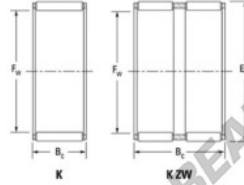

Caja de agujas K68-74-30-H-JTEKT - K68-74-30-H-JTEKT

<https://www.123rodamiento.es/rodamiento-cojinete/rodamiento-agujas/caja/k68-74-30-h-jtekt>

Boundary dimensions

Basic needle roller and cage assemblies

Bearing No.	Boundary dimensions(mm)			Basic load ratings(kN)		Fatigue load limit(kN)	Limiting speed(min-1)	
	Fw	Ew	B ₁	C _r	C _{0r}	C _L	Grease lub.	Oil lub.
K68X74X30H	68	74	30	47.6	119	18.5	4000	6100

CARACTERÍSTICAS DEL PRODUCTO

Marca	JTEKT
Nº Ean13	3616060636294
Diámetro interior	68 mm
Diámetro exterior	74 mm
Espesor	30 mm
Velocidad límite	4000 rpm
Carga dinámica	47.6 kN
Carga estática	119 kN
Envasado	1