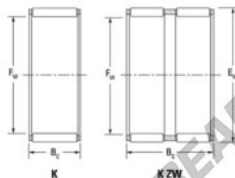

Caja de agujas K68-76-20-JTEKT - K68-76-20-JTEKT

<https://www.123rodamiento.es/rodamiento-cojinete/rodamiento-agujas/caja/k68-76-20-jtekt>

Boundary dimensions

Bearing No.	Boundary dimensions (mm)			Basic load ratings (kN)		Fatigue load limit (kN)		Limiting speeds (min-1)	
	Fw	Ew	Bw	Cy	C0y	Cx	Grease lub.	Oil lub.	
K68X76X20	68	76	20	43.8	87.8	14	4000	6200	

CARACTERÍSTICAS DEL PRODUCTO

Marca	JTEKT
N° Ean13	3616060636317
Diámetro interior	68 mm
Diámetro exterior	76 mm
Espesor	20 mm
Velocidad límite	4000 rpm
Carga dinámica	43.8 kN
Carga estática	87.8 kN
Envasado	1