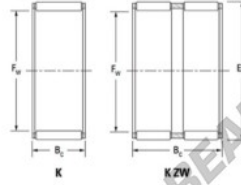

Caja de agujas K70-76-20-JTEKT - K70-76-20-JTEKT

<https://www.123rodamiento.es/rodamiento-cojinete/rodamiento-agujas/caja/k70-76-20-jtekt>

Boundary dimensions

Radial needle roller and cage assemblies

Bearing No.	Boundary dimensions(mm)			Basic load ratings(kN)		Fatigue load limit(kN)	Limiting speeds(min-1)	
	Fw	Ew	Bw	Cv	C0v	C0a	Grease lub.	Oil lub.
K70X76X20	70	76	20	36.1	84.7	13.5	3900	5900

CARACTERÍSTICAS DEL PRODUCTO

Marca	JTEKT
Nº Ean13	3616060636324
Diámetro interior	70 mm
Diámetro exterior	76 mm
Espesor	20 mm
Velocidad límite	3900 rpm
Peso	70 g
Carga dinámica	36.1 kN
Carga estática	84.7 kN
Envasado	-