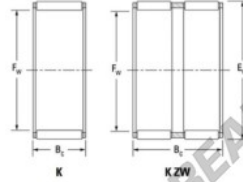

Caja de agujas K70-76-30-JTEKT - K70-76-30-JTEKT

<https://www.123rodamiento.es/rodamiento-cojinete/rodamiento-agujas/caja/k70-76-30-jtekt>

Boundary dimensions

Radial needle roller and cage assemblies

Bearing No.	Boundary dimensions(mm)			Basic load ratings(kN)		Fatigue load limit(kN)	Limiting speeds(min-1)	
	Fw	Da	Bc	Cr	Clr	Cu	Grease lub.	Oil lub.
K70X76X30	70	76	30	51.6	134	20.9	3900	5900

CARACTERÍSTICAS DEL PRODUCTO

Marca	JTEKT
Nº Ean13	3616060636331
Diámetro interior	70 mm
Diámetro exterior	76 mm
Espesor	30 mm
Velocidad límite	3900 rpm
Carga dinámica	51.6 kN
Carga estática	134 kN
Envasado	1