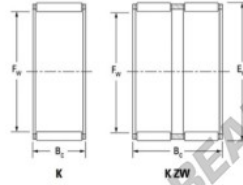

Caja de agujas K70-78-20-H-JTEKT - K70-78-20-H-JTEKT

<https://www.123rodamiento.es/rodamiento-cojinete/rodamiento-agujas/caja/k70-78-20-h-jtekt>

Boundary dimensions

Radial needle roller and cage assemblies

Bearing No.	Boundary dimensions(mm)			Basic load ratings(kN)		Fatigue load limit(kN)	Limiting speed(min-1)	
	Pe	Eie	Be	Ci	C0i	Ce	Grease lub.	Oil lub.
K70X78X20H	70	78	20	43.6	87.9	14	3900	6000

CARACTERÍSTICAS DEL PRODUCTO

Marca	JTEKT
Nº Ean13	3616060636348
Diámetro interior	70 mm
Diámetro interior	2.756" inch
Diámetro exterior	78 mm
Diámetro exterior	3.071" inch
Espesor	20 mm
Espesor	0.787" inch
Velocidad límite	3900 rpm
Carga dinámica	43.6 kN
Carga estática	87.9 kN
Envasado	1