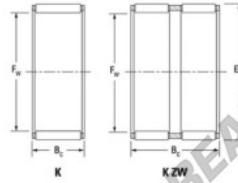

Caja de agujas K70-78-46-ZW-JTEKT - K70-78-46-ZW-JTEKT

<https://www.123rodamiento.es/rodamiento-cojinete/rodamiento-agujas/caja/k70-78-46-zw-jtekt>

Boundary dimensions

123 BEARING

Radial needle roller and cage assemblies

Bearing No.	Boundary dimensions(mm)					Basic load ratings(kN)	Fatigue load limit(kN)	Limiting speed(min-1)	
	Fw	Ew	Bc	Ct	C0r			Grease lub.	Oil lub.
K70X78X46ZW	70	78	46	78.4	187	29.5	3900	6000	

CARACTERÍSTICAS DEL PRODUCTO

Marca	JTEKT
Nº Ean13	3616060636386
Diámetro interior	70 mm
Diámetro exterior	78 mm
Espesor	46 mm
Velocidad límite	3900 rpm
Carga dinámica	78.4 kN
Carga estática	187 kN
Envasado	1

contacto@123rodamiento.es