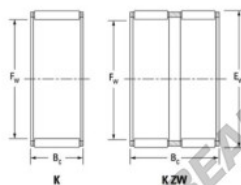

## Caja de agujas K70-80-40-F-JTEKT - K70-80-40-F-JTEKT

<https://www.123rodamiento.es/rodamiento-cojinete/rodamiento-agujas/caja/k70-80-40-f-jtekt>

Boundary dimensions

Radial needle roller and cage assemblies

Bearing No.	Boundary dimensions(mm)				Basic load ratings(kN)		Fatigue load limit(kN)		Limiting speed(min-1)	
	Pw	Da	Bc	Cr	Cor	Cu	Gmax lub.	Gd lub.		
K70X85X40F	70	85	40	118	203	32.4	4100	6300		

## CARACTERÍSTICAS DEL PRODUCTO

Marca	JTEKT
Nº Ean13	3616060636393
Diámetro interior	70 mm
Diámetro exterior	85 mm
Espesor	40 mm
Velocidad límite	4100 rpm
Carga dinámica	118 kN
Carga estática	203 kN
Envasado	1