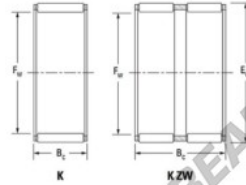

Caja de agujas K75-81-20-F-JTEKT - K75-81-20-F-JTEKT

<https://www.123rodamiento.es/rodamiento-cojinete/rodamiento-agujas/caja/k75-81-20-f-jtekt>

Boundary dimensions

Partial needle roller and cage assemblies

Bearing No.	Boundary dimensions (mm)			Basic load ratings (kN)		Fatigue load limit (kN)	Limiting speeds (min-1)	
	Fw	Ew	Bw	C1	C0r	C0	Grease lub.	Oil lub.
K75X81X20F	75	81	20	37.4	90.7	14.5	3600	5500

CARACTERÍSTICAS DEL PRODUCTO

Marca	JTEKT
Nº Ean13	3616060636430
Diámetro interior	75 mm
Diámetro exterior	81 mm
Espesor	20 mm
Velocidad límite	3600 rpm
Carga dinámica	37.4 kN
Carga estática	90.7 kN
Envasado	1

contacto@123rodamiento.es