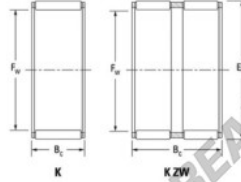

## Caja de agujas K75-83-30-JTEKT - K75-83-30-JTEKT

<https://www.123rodamiento.es/rodamiento-cojinete/rodamiento-agujas/caja/k75-83-30-jtekt>

Boundary dimensions

Radial needle roller and cage assemblies

Bearing No.	Boundary dimensions(mm)			Basic load ratings(kN)		Fatigue load limit(kN)	Limiting speeds(min-1)	
	Fw	Ew	Bc	Ci	C0i	Cu	Grease lub.	Oil lub.
K75X83X30	75	83	30	60.9	138	21.7	3600	5600

### CARACTERÍSTICAS DEL PRODUCTO

Marca	JTEKT
Nº Ean13	3616060636454
Diámetro interior	75 mm
Diámetro exterior	83 mm
Espesor	30 mm
Velocidad límite	3600 rpm
Carga dinámica	60.9 kN
Carga estática	138 kN
Envasado	1