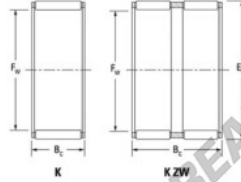

Caja de agujas K75-83-30-JTEKT - K75-83-30-JTEKT

<https://www.123rodamiento.es/rodamiento-cojinete/rodamiento-agujas/caja/k75-83-30-jtekt>

Boundary dimensions

Radial needle roller and cage assemblies

Bearing No.	Boundary dimensions(mm)			Basic load ratings(kN)		Fatigue load limit(kN)	Limiting speeds(min-1)	
	Fw	Ew	Bc	Ci	C0i	Cu	Grease lub.	Oil lub.
K75X83X30	75	83	30	60.9	138	21.7	3600	5600

CARACTERÍSTICAS DEL PRODUCTO

Marca	JTEKT
Nº Ean13	3616060636454
Diámetro interior	75 mm
Diámetro exterior	83 mm
Espesor	30 mm
Velocidad límite	3600 rpm
Carga dinámica	60.9 kN
Carga estática	138 kN
Envasado	1