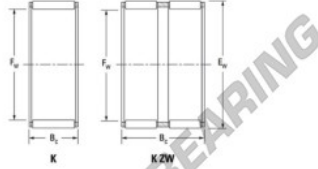

Caja de agujas K75-83-30-FH-JTEKT - K75-83-30-FH-JTEKT

<https://www.123rodamiento.es/rodamiento-cojinete/rodamiento-agujas/caja/k75-83-30-fh-jtekt>

Boundary dimensions

Bearing No.	Boundary dimensions (mm)			Basic load ratings (kN)		Fatigue load limit (kN)		Limiting speed (min-1)	
	D_w	D_e	B_c	C_r	C_{0r}	C_u	Grease lub.	Oil lub.	
K75X83X30FH	75	83	30	60.9	138	21.7	3600	5600	

CARACTERÍSTICAS DEL PRODUCTO

Marca	JTEKT
N° Ean13	3616060636461
Diámetro interior	75 mm
Diámetro interior	2.953" inch
Diámetro exterior	83 mm
Diámetro exterior	3.268" inch
Espesor	30 mm
Espesor	1.181" inch
Velocidad límite	3600 rpm
Carga dinámica	60.9 kN
Carga estática	138 kN
Envasado	1