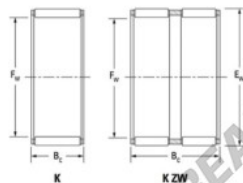

Caja de agujas K80-88-25-FV1-JTEKT - K80-88-25-FV1-JTEKT

<https://www.123rodamiento.es/rodamiento-cojinete/rodamiento-agujas/caja/k80-88-25-fv1-jtekt>

Boundary dimensions

Rating of needle roller and cage assemblies

Bearing No.	Boundary dimensions (mm)			Basic load ratings (kN)		Fatigue load limit (kN)	Limiting speeds (min-1)	
	Fw	Fv	Bv	Cy	Clr	Cu	Grease lub.	Oil lub.
K80X88X25FV1	80	88	25	54	121	19.2	3400	5200

CARACTERÍSTICAS DEL PRODUCTO

Marca	JTEKT
Nº Ean13	3616060636485
Diámetro interior	80 mm
Diámetro interior	3.15" inch
Diámetro exterior	88 mm
Diámetro exterior	3.465" inch
Espesor	25 mm
Espesor	0.984" inch
Velocidad límite	3400 rpm
Carga dinámica	54 kN
Carga estática	121 kN
Envasado	1