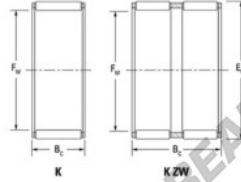

Caja de agujas K85-93-25-F-JTEKT - K85-93-25-F-JTEKT

<https://www.123rodamiento.es/rodamiento-cojinete/rodamiento-agujas/caja/k85-93-25-f-jtekt>

Boundary dimensions

Basic needle roller and cage assemblies

Bearing No.	Boundary dimensions(mm)			Basic load ratings(kN)			Fatigue load limit(kN)		Limiting speed(min-1)	
	Fw	Ew	Bc	Cr	Cr0	Cr	Grease lub.	Oil lub.		
K85X93X25F	85	93	25	58.8	138	21.7	3200	4900		

CARACTERÍSTICAS DEL PRODUCTO

Marca	JTEKT
Nº Ean13	3616060636515
Diámetro interior	85 mm
Diámetro exterior	93 mm
Espesor	25 mm
Velocidad límite	3200 rpm
Carga dinámica	58.8 kN
Carga estática	138 kN
Envasado	1

contacto@123rodamiento.es