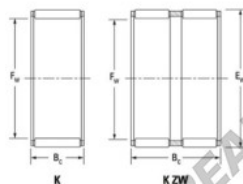

## Caja de agujas K90-98-25-F-JTEKT - K90-98-25-F-JTEKT

<https://www.123rodamiento.es/rodamiento-cojinete/rodamiento-agujas/caja/k90-98-25-f-jtekt>

Boundary dimensions

Radial needle roller and cage assemblies

Bearing No.	Boundary dimensions(mm)			Basic load ratings(kN)		Fatigue load limit(kN)	Limiting speed(min-1)	
	Fw	Ew	Bc	Cr	C0r	Cv	Grease lub.	Oil lub.
K90X98X25F	90	98	25	54.8	128	20.3	3000	4600

## CARACTERÍSTICAS DEL PRODUCTO

Marca	JTEKT
Nº Ean13	3616060636553
Diámetro interior	90 mm
Diámetro exterior	98 mm
Espesor	25 mm
Velocidad límite	3000 rpm
Carga dinámica	54.8 kN
Carga estática	128 kN
Envasado	1