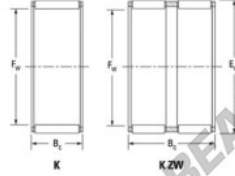

Caja de agujas K110-118-24-JTEKT - K110-118-24-JTEKT

<https://www.123rodamiento.es/rodamiento-cojinete/rodamiento-agujas/caja/k110-118-24-jtekt>

Boundary dimensions

123 BEARING

Radial needle roller and cage assemblies

Bearing No.	Boundary dimensions(mm)			Basic load ratings(kN)		Fatigue load limit(kN)	Limiting speeds(min-1)	
	Fw	Ew	Bw	Cr	Cr1	Cu	Grease lub.	Oil lub.
K110X118X24	110	118	24	64	168	25.6	2400	3800

CARACTERÍSTICAS DEL PRODUCTO

Marca	JTEKT
Nº Ean13	3616060636607
Diámetro interior	110 mm
Diámetro exterior	118 mm
Espesor	24 mm
Velocidad límite	2400 rpm
Carga dinámica	64 kN
Carga estática	168 kN
Envasado	1

contacto@123rodamiento.es