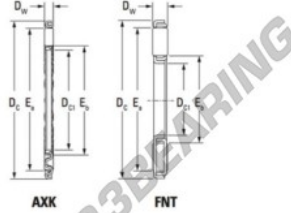

Rodamiento axial de agujas AXK1528-JTEKT - AXK1528-JTEKT

<https://www.123rodamiento.es/rodamiento-cojinete/rodamiento-agujas/axial-agujas/axk1528-jtekt>

Boundary dimensions

Bearing No.	Boundary dimensions(mm)			Basic load ratings(kN)		Fatigue load limit(kN)	Limiting speeds(min-1)
	Dx1	D _e	D _w	C _r	C _{0a}	C _a	Oil lub.
AXK1528	15	28	2	11.1	35.2	3.35	15000

CARACTERÍSTICAS DEL PRODUCTO

Marca	JTEKT
Nº Ean13	3616060637079
Diámetro interior	15 mm
Diámetro exterior	28 mm
Espesor	2 mm
Velocidad límite	15000 rpm
Carga dinámica	11.1 kN
Carga estática	35.2 kN
Envasado	1