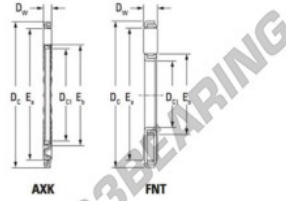

Rodamiento axial de agujas AXK2035-JTEKT - AXK2035-JTEKT

<https://www.123rodamiento.es/rodamiento-cojinete/rodamiento-agujas/axial-agujas/axk2035-jtekt>

Boundary dimensions

Bearing No.	Boundary dimensions(mm)			Basic load ratings(kN)		Fatigue load limit(kN)	Limiting speeds(min-1)
	D _w	D _c	D _e	C ₀	C ₁₀	C ₉₀	Oil lub.
FNT-1730	17	30	2	10.8	34.8	3.35	14000

CARACTERÍSTICAS DEL PRODUCTO

Marca	JTEKT
Nº Ean13	3616060637116
Diámetro interior	20 mm
Diámetro exterior	35 mm
Espesor	2 mm
Velocidad límite	12000 rpm
Carga dinámica	12.8 kN
Carga estática	45.4 kN
Envasado	1